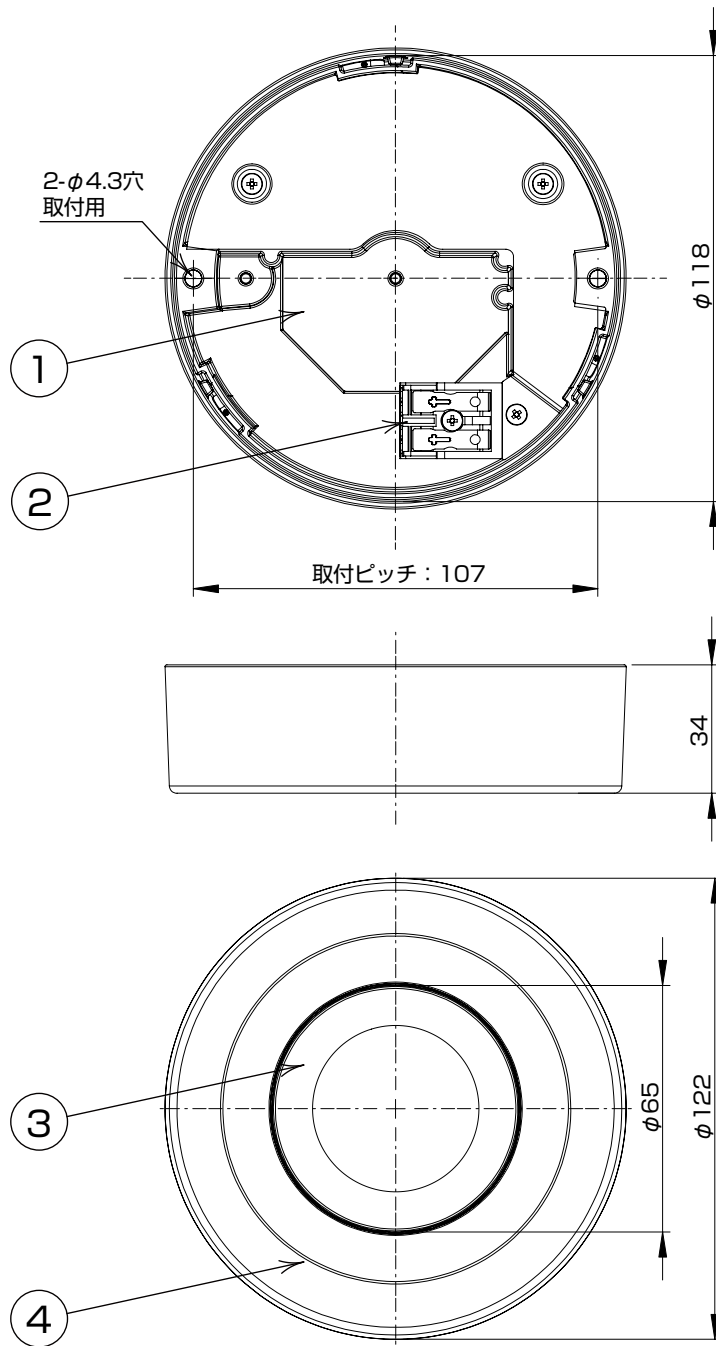

※改良の為、予告無く一部仕様変更する場合があります。ご了承下さい。

安全に関するご注意

- ・一般屋内用器具です。極端に油煙や湯気が当たるような場所や浴室など湿気の多い場所や屋外で使用しないでください。火災、感電、故障の原因となります。
- ・この器具は天井取付・壁面取付兼用器具です。傾斜天井取付可能です。補強のない場所温度の高くなるものの真上には取り付けしないでください。火災、感電、落下によるけがのおそれがあります。
- ・調光機能が付いた壁スイッチの場合は、一般の入切用スイッチに交換してください。火災のおそれがあります。
- ・LEDを直視しないでください。目の痛みの原因となることがあります。

〔 使用上のご注意 〕

- ・LEDには多少のバラツキがありますので同一品番の製品であっても、製品ごとに発光色や明るさが異なる場合があります。ご了承下さい。
- ・周囲温度は5～35℃の範囲でご使用下さい。
- ・速結端子台（取付電気工事必要）
- ・調光機能回路での使用不可。

定格電圧：AC100V
周波数：50/60Hz
消費電力：6.1W
入力電流：0.10A
色温度：2,700K
全光束：500lm
光源寿命：40,000時間

				3	レンズ	PC	乳白/半透過
5	木ネジ	ユニクロ	M4 L寸14mm 2本	2	端子台	難燃V0 PC	20A300V
4	カバー	ABS	アイボリー色	1	本体	ADC12	白色塗装
仕様	入力電流0.10A	消費電力6.1W	図面測定不可	部番	部品名	材質・素材厚	備考

	LED	明るさ白熱60W相当	設計	藤井	品名	型番
	器具質量	0.3kg	検閲	永野		
小型ダウンシーリング						TG20050LRF