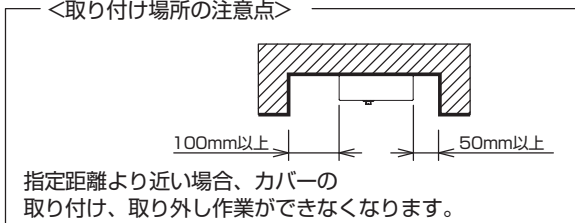

※改良の為、予告無く一部仕様変更する場合があります。ご了承下さい。

<取り付け場所の注意点>

安全に関するご注意

- ・一般屋内用器具です。極端に油煙や湯気が当たるような場所や浴室など湿気の多い場所や屋外で使用しないでください。火災、感電、故障の原因となります。
- ・この器具は壁面・棚下兼用取付器具です。補強のない場所や傾斜した場所、温度の高くなるものの真上には取り付けしないでください。火災、感電、落下によるけがのおそれがあります。
- ・調光機能が付いた壁スイッチの場合は、一般の入切用スイッチに交換してください。火災のおそれがあります。
- ・LEDを直視しないでください。目の痛みの原因となることがあります。

〔 使用上のご注意 〕

- ・LEDには多少のバラツキがありますので同一品番の製品であっても、製品ごとに発光色や明るさが異なる場合があります。ご了承下さい。
- ・周囲温度は5～35℃の範囲でご使用下さい。
- ・速結端子台（取付電気工事必要）
- ・棚下取付専用・調光機能回路での使用不可。

コンセント：1,200Wまで
ロッカスイッチ：点灯⇄消灯
定格電圧：AC100V
周波数：50/60Hz
消費電力：9.7W
入力電流：0.17A
色温度：5,000K
全光束：850lm
光源寿命：40,000時間

				4	ロッカスイッチ	ナイロン・UF	3A125V
7	木ネジ	ユニクロ	M4 L寸14mm 2本	3	コンセント	UF	12A125V
6	エンドカバー	ABS	白/不透過	2	端子台	UF	15A300V
5	カバー	ABS	白/不透過 乳白/半透過	1	本体	A6061	白色塗装
仕様	入力電流 0.17A	消費電力 9.7W	図面測定不可	部番	部品名	材質・素材厚	備考

LED 明るさFL20W相当 設計 藤井
器具質量 約0.8kg 検図 永野

品名 棚下灯

型番 TW20040NRF