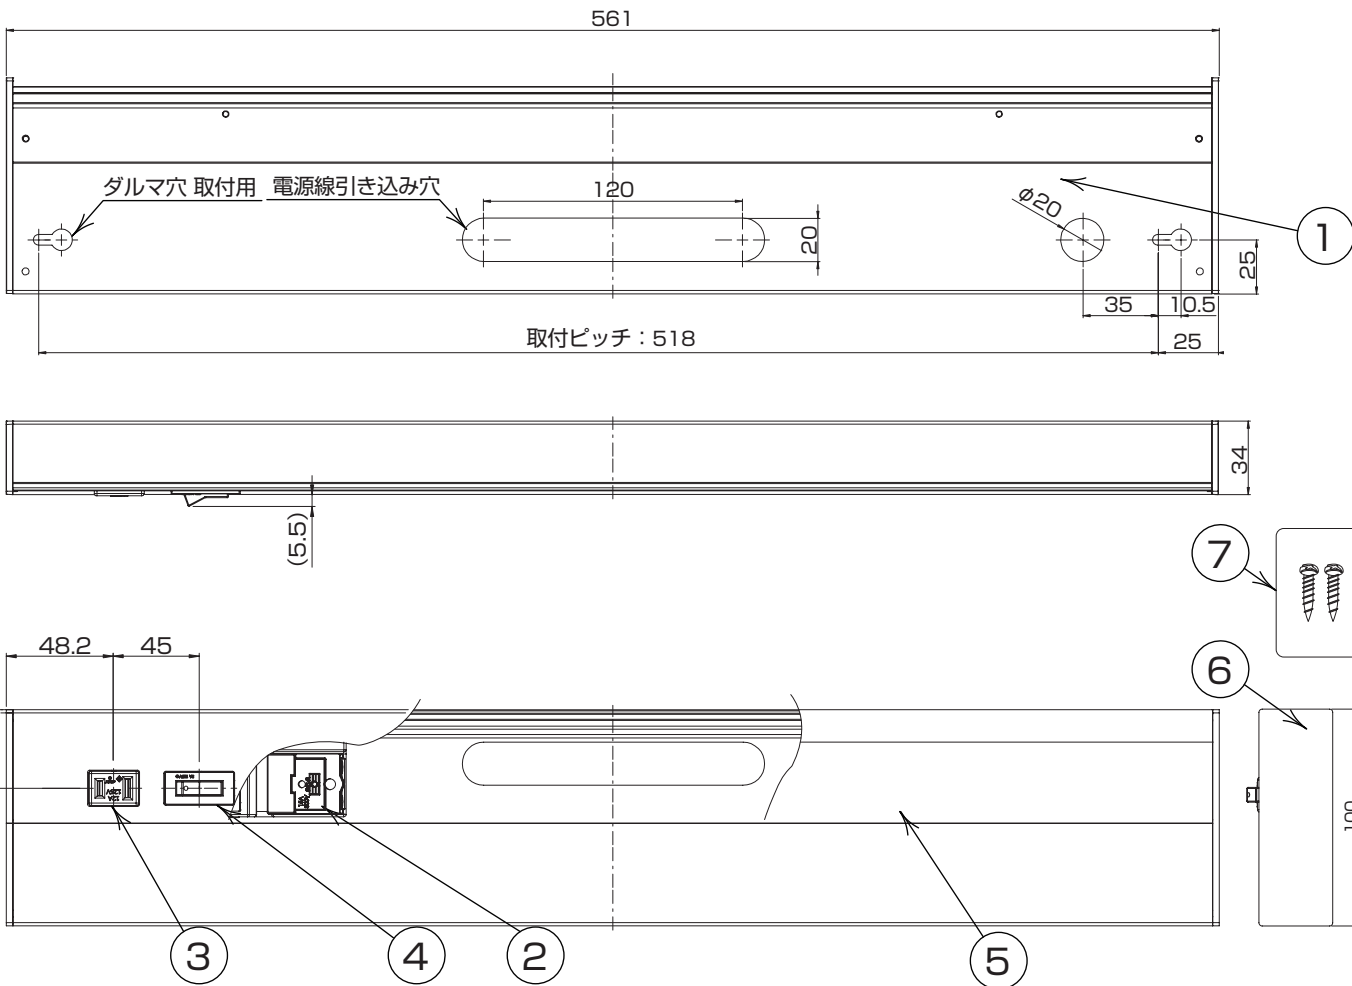

※改良の為、予告無く一部仕様変更する場合があります。ご了承下さい。

<取り付け場所の注意点>

安全に関するご注意

- ・一般屋内用器具です。極端に油煙や湯気が当たるような場所や浴室など湿気の多い場所や屋外で使用しないでください。火災、感電、故障の原因となります。
- ・この器具は壁面・棚下兼用取付器具です。補強のない場所や傾斜した場所、温度の高くなるものの真上には取り付けしないでください。火災、感電、落下によるけがのおそれがあります。
- ・調光機能が付いた壁スイッチの場合は、一般の入切用スイッチに交換してください。火災のおそれがあります。
- ・LEDを直視しないでください。目の痛みの原因となることがあります。

〔 使用上のご注意 〕

- ・LEDには多少のバラツキがありますので同一品番の製品であっても、製品ごとに発光色や明るさが異なる場合があります。ご了承下さい。
- ・周囲温度は5～35℃の範囲でご使用下さい。
- ・速結端子台（取付電気工事必要）
- ・棚下取付専用・調光機能回路での使用不可。

コンセント：1,200Wまで
ロッカスイッチ：点灯⇄消灯
定格電圧：AC100V
周波数：50/60Hz
消費電力：9.7W
入力電流：0.17A
色温度：5,000K
全光束：850lm
光源寿命：40,000時間

				4	ロッカスイッチ	ナイロン・UF	3A125V
7	木ネジ	ユニクロ	M4 L寸14mm 2本	3	コンセント	UF	12A125V
6	エンドカバー	ABS	白/不透過	2	端子台	UF	15A300V
5	カバー	ABS	白/不透過 乳白/半透過	1	本体	A6061	白色塗装
仕様	入力電流 0.17A	消費電力 9.7W	図面測定不可	部番	部品名	材質・素材厚	備考

LED 明るさFL20W相当 設計 藤井
器具質量 約0.8kg 検図 永野

品名 棚下灯

型番 TW20040NRF