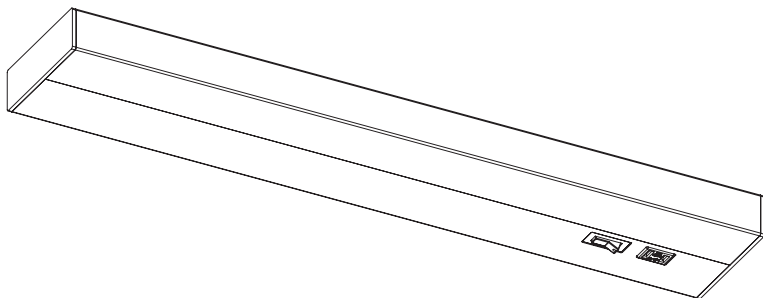

※改良の為、予告無く一部仕様変更する場合があります。ご了承下さい。

<取り付け場所の注意点>

安全に関するご注意

- ・一般屋内用器具です。極端に油煙や湯気が当たるような場所や浴室など湿気の多い場所や屋外で使用しないでください。火災、感電、故障の原因となります。
- ・この器具は壁面・棚下兼用取付器具です。補強のない場所や傾斜した場所、温度の高くなるものの真上には取り付けしないでください。火災、感電、落下によるけがのおそれがあります。
- ・調光機能が付いた壁スイッチの場合は、一般の入切用スイッチに交換してください。火災のおそれがあります。
- ・LEDを直視しないでください。目の痛みの原因となることがあります。

〔 使用上のご注意 〕

- ・LEDには多少のバラツキがありますので同一品番の製品であっても、製品ごとに発光色や明るさが異なる場合があります。ご了承下さい。
- ・周囲温度は5～35℃の範囲でご使用下さい。
- ・速結端子台（取付電気工事必要）
- ・棚下取付専用・調光機能回路での使用不可。

コンセント：1,200Wまで
ロッカスイッチ：点灯⇄消灯
定格電圧：AC100V
周波数：50/60Hz
消費電力：9.7W
入力電流：0.17A
色温度：5,000K
全光束：850lm
光源寿命：40,000時間

				4	ロッカスイッチ	ナイロン・UF	3A125V
7	木ネジ	ユニクロ	M4 L寸14mm 2本	3	コンセント	UF	12A125V
6	エンドカバー	ABS	白/不透過	2	端子台	UF	15A300V
5	カバー	ABS	白/不透過 乳白/半透過	1	本体	A6061	白色塗装
仕様	入力電流 0.17A	消費電力 9.7W	図面測定不可	部番	部品名	材質・素材厚	備考

LED 明るさFL20W相当 設計 藤井
器具質量 約0.8kg 検図 永野

品名 棚下灯

型番 TW20040NRF