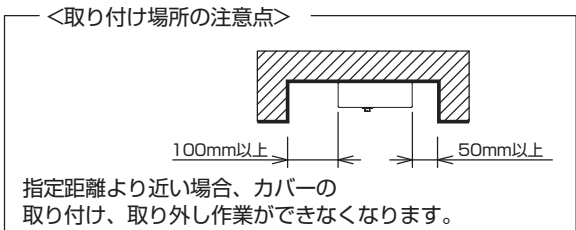

※改良の為、予告無く一部仕様変更する場合があります。ご了承下さい。

安全に関するご注意

- ・一般屋内用器具です。極端に油煙や湯気が当たるような場所や浴室など湿気の多い場所や屋外で使用しないでください。火災、感電、故障の原因となります。
- ・この器具は壁面・棚下兼用取付器具です。補強のない場所や傾斜した場所、温度の高くなるものの真上には取り付けしないでください。火災、感電、落下によるけがのおそれがあります。
- ・調光機能が付いた壁スイッチの場合は、一般の入切用スイッチに交換してください。火災のおそれがあります。
- ・LEDを直視しないでください。目の痛みの原因となることがあります。

〔 使用上のご注意 〕

- ・LEDには多少のバラツキがありますので同一品番の製品であっても、製品ごとに発光色や明るさが異なる場合があります。ご了承下さい。
- ・周囲温度は5～35℃の範囲でご使用下さい。
- ・速結端子台（取付電気工事必要）
- ・棚下取付専用・調光機能回路での使用不可。

コンセント：1,200Wまで
ロッカスイッチ：点灯⇄消灯
定格電圧；AC100V
周波数；50/60Hz
消費電力；5.8W
入力電流；0.10A
色温度；5,000K
全光束；530lm
光源寿命；40,000時間

				4	ロッカスイッチ	ナイロン・UF	3A125V
7	木ネジ	ユニクロ	M4 L寸14mm 2本	3	コンセント	UF	12A125V
6	エンドカバー	ABS	白/不透過	2	端子台	UF	15A300V
5	カバー	ABS	白/不透過 乳白/半透過	1	本体	A6061	白色塗装
仕様	入力電流 0.10A	消費電力 5.8W	図面測定不可	部番	部品名	材質・素材厚	備考

LED 明るさFL15W相当 設計 藤井
器具質量 約0.8kg 検図 永野

品名 棚下灯

型番 TW15040NRF