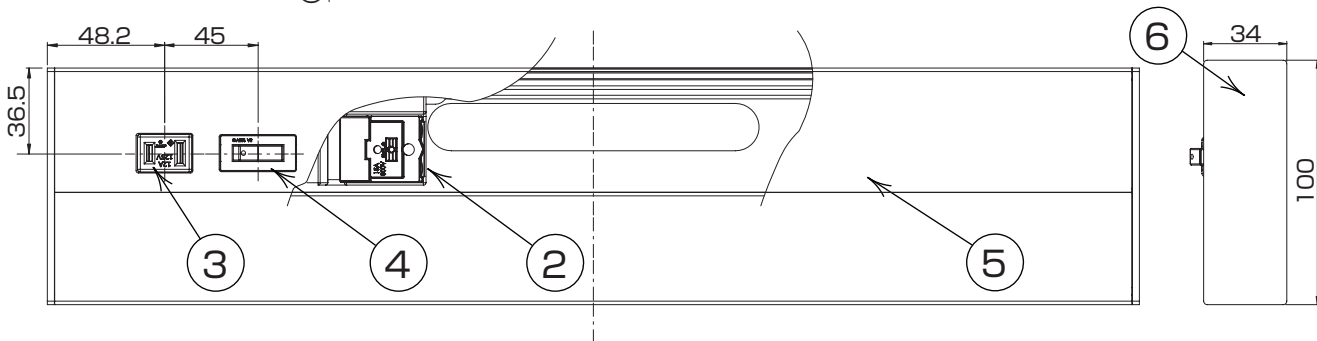

※改良の為、予告無く一部仕様変更する場合があります。ご了承下さい。

安全に関するご注意

- ・一般屋内用器具です。極端に油煙や湯気が当たるような場所や浴室など湿気の多い場所や屋外で使用しないでください。火災、感電、故障の原因となります。
- ・この器具は壁面・棚下兼用取付器具です。補強のない場所や傾斜した場所、温度の高くなるものの真上には取り付けしないでください。火災、感電、落下によるけがのおそれがあります。
- ・調光機能が付いた壁スイッチの場合は、一般の入切用スイッチに交換してください。火災のおそれがあります。
- ・LEDを直視しないでください。目の痛みの原因となることがあります。

〔 使用上のご注意 〕

- ・LEDには多少のバラツキがありますので同一品番の製品であっても、製品ごとに発光色や明るさが異なる場合があります。ご了承下さい。
- ・周囲温度は5～35℃の範囲でご使用下さい。
- ・速結端子台（取付電気工事必要）
- ・棚下取付専用・調光機能回路での使用不可。

コンセント：1,200Wまで
ロッカスイッチ：点灯⇄消灯
定格電圧；AC100V
周波数；50/60Hz
消費電力；5.8W
入力電流；0.10A
色温度；5,000K
全光束；530lm
光源寿命；40,000時間

				4	ロッカスイッチ	ナイロン・UF	3A125V
7	木ネジ	ユニクロ	M4 L寸14mm 2本	3	コンセント	UF	12A125V
6	エンドカバー	ABS	白/不透過	2	端子台	UF	15A300V
5	カバー	ABS	白/不透過 乳白/半透過	1	本体	A6061	白色塗装
仕様	入力電流 0.10A	消費電力 5.8W	図面測定不可	部番	部品名	材質・素材厚	備考

LED 明るさFL15W相当 設計 藤井
器具質量 約0.8kg 検図 永野

品名 棚下灯

型番 TW15040NRF