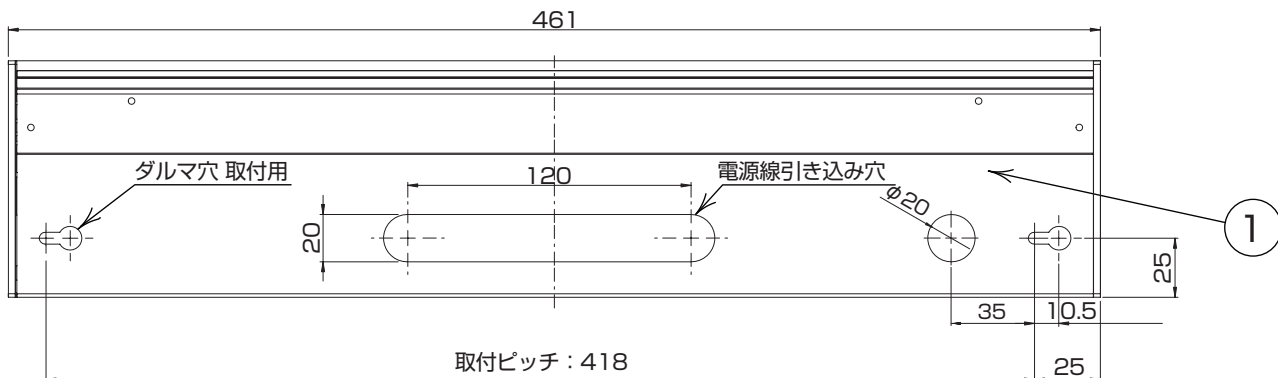

※改良の為、予告無く一部仕様変更する場合があります。ご了承下さい。

安全に関するご注意

- ・一般屋内用器具です。極端に油煙や湯気が当たるような場所や浴室など湿気の多い場所や屋外で使用しないでください。火災、感電、故障の原因となります。
- ・この器具は壁面・棚下兼用取付器具です。補強のない場所や傾斜した場所、温度の高くなるものの真上には取り付けしないでください。火災、感電、落下によるけがのおそれがあります。
- ・調光機能が付いた壁スイッチの場合は、一般の入切用スイッチに交換してください。火災のおそれがあります。
- ・LEDを直視しないでください。目の痛みの原因となることがあります。

〔 使用上のご注意 〕

- ・LEDには多少のバラツキがありますので同一品番の製品であっても、製品ごとに発光色や明るさが異なる場合があります。ご了承下さい。
- ・周囲温度は5～35℃の範囲でご使用下さい。
- ・速結端子台（取付電気工事必要）
- ・棚下取付専用・調光機能回路での使用不可。

コンセント：1,200Wまで
ロッカスイッチ：点灯⇄消灯
定格電圧；AC100V
周波数；50/60Hz
消費電力；5.8W
入力電流；0.10A
色温度；5,000K
全光束；530lm
光源寿命；40,000時間

				4	ロッカスイッチ	ナイロン・UF	3A125V
7	木ネジ	ユニクロ	M4 L寸14mm 2本	3	コンセント	UF	12A125V
6	エンドカバー	ABS	白/不透過	2	端子台	UF	15A300V
5	カバー	ABS	白/不透過 乳白/半透過	1	本体	A6061	白色塗装
仕様	入力電流 0.10A	消費電力 5.8W	図面測定不可	部番	部品名	材質・素材厚	備考

LED 明るさFL15W相当 設計 藤井
器具質量 約0.8kg 検図 永野

品名 棚下灯

型番 TW15040NRF