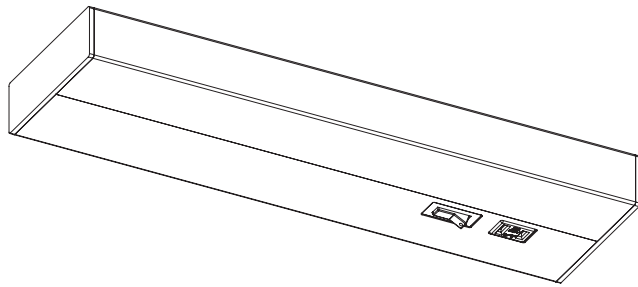

※改良の為、予告無く一部仕様変更する場合があります。ご了承下さい。

安全に関するご注意

- ・一般屋内用器具です。極端に油煙や湯気が当たるような場所や浴室など湿気の多い場所や屋外で使用しないでください。火災、感電、故障の原因となります。
- ・この器具は壁面・棚下兼用取付器具です。補強のない場所や傾斜した場所、温度の高くなるものの真上には取り付けしないでください。火災、感電、落下によるけがのおそれがあります。
- ・調光機能が付いた壁スイッチの場合は、一般の入切用スイッチに交換してください。火災のおそれがあります。
- ・LEDを直視しないでください。目の痛みの原因となることがあります。

〔 使用上のご注意 〕

- ・LEDには多少のバラツキがありますので同一品番の製品であっても、製品ごとに発光色や明るさが異なる場合があります。ご了承下さい。
- ・周囲温度は5～35℃の範囲でご使用下さい。
- ・速結端子台（取付電気工事必要）
- ・棚下取付専用・調光機能回路での使用不可。

コンセント：1,200Wまで
ロッカスイッチ：点灯⇄消灯
定格電圧；AC100V
周波数；50/60Hz
消費電力；5.8W
入力電流；0.10A
色温度；5,000K
全光束；530lm
光源寿命；40,000時間

				4	ロッカスイッチ	ナイロン・UF	3A125V
7	木ネジ	ユニクロ	M4 L寸14mm 2本	3	コンセント	UF	12A125V
6	エンドカバー	ABS	白/不透過	2	端子台	UF	15A300V
5	カバー	ABS	白/不透過 乳白/半透過	1	本体	A6061	白色塗装
仕様	入力電流 0.10A	消費電力 5.8W	図面測定不可	部番	部品名	材質・素材厚	備考

LED 明るさFL15W相当 設計 藤井
器具質量 約0.8kg 検図 永野

品名 棚下灯

型番 TW15040NRF