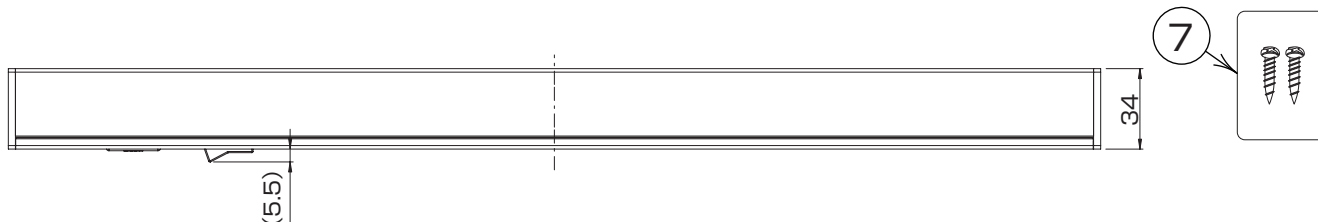

※改良の為、予告無く一部仕様変更する場合があります。ご了承下さい。

安全に関するご注意

- ・一般屋内用器具です。極端に油煙や湯気が当たるような場所や浴室など湿気の多い場所や屋外で使用しないでください。火災、感電、故障の原因となります。
- ・この器具は壁面・棚下兼用取付器具です。補強のない場所や傾斜した場所、温度の高くなるものの真上には取り付けしないでください。火災、感電、落下によるけがのおそれがあります。
- ・調光機能が付いた壁スイッチの場合は、一般の入切用スイッチに交換してください。火災のおそれがあります。
- ・LEDを直視しないでください。目の痛みの原因となることがあります。

〔 使用上のご注意 〕

- ・LEDには多少のバラツキがありますので同一品番の製品であっても、製品ごとに発光色や明るさが異なる場合があります。ご了承下さい。
- ・周囲温度は5～35℃の範囲でご使用下さい。
- ・速結端子台（取付電気工事必要）
- ・棚下取付専用・調光機能回路での使用不可。

コンセント：1,200Wまで
ロッカスイッチ：点灯⇄消灯
定格電圧；AC100V
周波数；50/60Hz
消費電力；5.8W
入力電流；0.10A
色温度；5,000K
全光束；530lm
光源寿命；40,000時間

				4	ロッカスイッチ	ナイロン・UF	3A125V
7	木ネジ	ユニクロ	M4 L寸14mm 2本	3	コンセント	UF	12A125V
6	エンドカバー	ABS	白/不透過	2	端子台	UF	15A300V
5	カバー	ABS	白/不透過 乳白/半透過	1	本体	A6061	白色塗装
仕様	入力電流 0.10A	消費電力 5.8W	図面測定不可	部番	部品名	材質・素材厚	備考

LED 明るさFL15W相当 設計 藤井
器具質量 約0.8kg 検図 永野

品名 棚下灯

型番 TW15040NRF