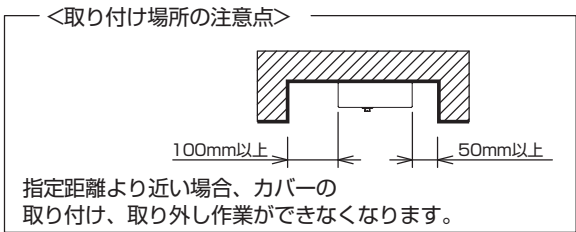

※改良の為、予告無く一部仕様変更する場合があります。ご了承下さい。

安全に関するご注意

- ・一般屋内用器具です。極端に油煙や湯気が当たるような場所や浴室など湿気の多い場所や屋外で使用しないでください。火災、感電、故障の原因となります。
- ・この器具は壁面・棚下兼用取付器具です。補強のない場所や傾斜した場所、温度の高くなるものの真上には取り付けないでください。火災、感電、落下によるけがのおそれがあります。
- ・調光機能が付いた壁スイッチの場合は、一般の入切用スイッチに交換してください。火災のおそれがあります。
- ・LEDを直視しないでください。目の痛みの原因となることがあります。

〔 使用上のご注意 〕

- ・LEDには多少のバラツキがありますので同一品番の製品であっても、製品ごとに発光色や明るさが異なる場合があります。ご了承下さい。
- ・周囲温度は5～35℃の範囲でご使用下さい。
- ・速結端子台（取付電気工事必要）
- ・棚下取付専用・調光機能回路での使用不可。

コンセント：1,200Wまで
ロッカスイッチ：点灯⇄消灯
定格電圧：AC100V
周波数：50/60Hz
消費電力：5.8W
入力電流：0.10A
色温度：3,500K
全光束：530lm
光源寿命：40,000時間

				4	ロッカスイッチ	ナイロン・UF	3A125V
7	木ネジ	ユニクロ	M4 L寸14mm 2本	3	コンセント	UF	12A125V
6	エンドカバー	ABS	白/不透過	2	端子台	UF	15A300V
5	カバー	ABS	白/不透過 乳白/半透過	1	本体	A6061	白色塗装
仕様	入力電流 0.10A	消費電力 5.8W	図面測定不可	部番	部品名	材質・素材厚	備考

LED 明るさFL15W相当 設計 藤井
器具質量 約0.6kg 検図 永野

品名 棚下灯

型番 TW10055WRF