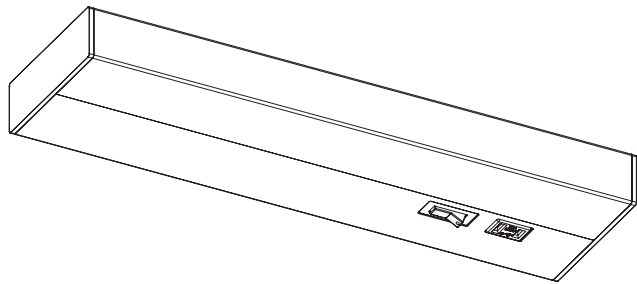

※改良の為、予告無く一部仕様変更する場合があります。ご了承下さい。

安全に関するご注意

- ・一般屋内用器具です。極端に油煙や湯気が当たるような場所や浴室など湿気の多い場所や屋外で使用しないでください。火災、感電、故障の原因となります。
- ・この器具は壁面・棚下兼用取付器具です。補強のない場所や傾斜した場所、温度の高くなるものの真上には取り付けないでください。火災、感電、落下によるけがのおそれがあります。
- ・調光機能が付いた壁スイッチの場合は、一般の入切用スイッチに交換してください。火災のおそれがあります。
- ・LEDを直視しないでください。目の痛みの原因となることがあります。

〔 使用上のご注意 〕

- ・LEDには多少のバラツキがありますので同一品番の製品であっても、製品ごとに発光色や明るさが異なる場合があります。ご了承下さい。
- ・周囲温度は5～35℃の範囲でご使用下さい。
- ・速結端子台（取付電気工事必要）
- ・棚下取付専用・調光機能回路での使用不可。

コンセント：1,200Wまで
ロッカスイッチ：点灯⇄消灯
定格電圧：AC100V
周波数：50/60Hz
消費電力：5.8W
入力電流：0.10A
色温度：3,500K
全光束：530lm
光源寿命：40,000時間

				4	ロッカスイッチ	ナイロン・UF	3A125V
7	木ネジ	ユニクロ	M4 L寸14mm 2本	3	コンセント	UF	12A125V
6	エンドカバー	ABS	白/不透過	2	端子台	UF	15A300V
5	カバー	ABS	白/不透過 乳白/半透過	1	本体	A6061	白色塗装
仕様	入力電流 0.10A	消費電力 5.8W	図面測定不可	部番	部品名	材質・素材厚	備考

LED 明るさFL15W相当 設計 藤井
器具質量 約0.6kg 検図 永野

品名 棚下灯

型番 TW10055WRF