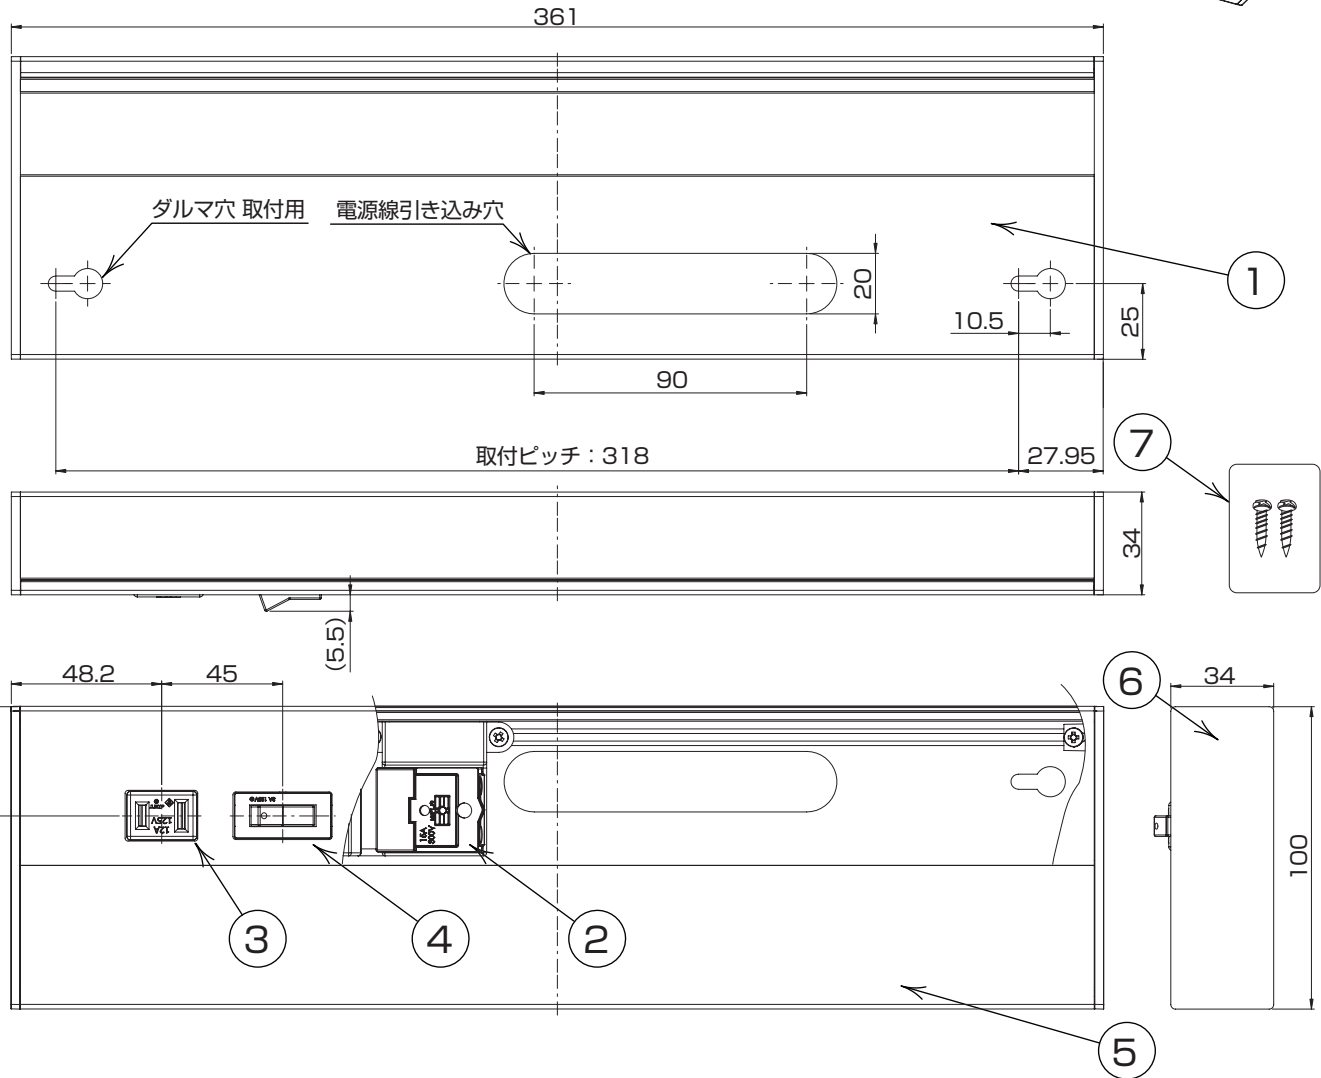

※改良の為、予告無く一部仕様変更する場合があります。ご了承下さい。

安全に関するご注意

- ・一般屋内用器具です。極端に油煙や湯気が当たるような場所や浴室など湿気の多い場所や屋外で使用しないでください。火災、感電、故障の原因となります。
- ・この器具は壁面・棚下兼用取付器具です。補強のない場所や傾斜した場所、温度の高くなるものの真上には取り付けないでください。火災、感電、落下によるけがのおそれがあります。
- ・調光機能が付いた壁スイッチの場合は、一般の入切用スイッチに交換してください。火災のおそれがあります。
- ・LEDを直視しないでください。目の痛みの原因となることがあります。

〔 使用上のご注意 〕

- ・LEDには多少のバラツキがありますので同一品番の製品であっても、製品ごとに発光色や明るさが異なる場合があります。ご了承下さい。
- ・周囲温度は5～35℃の範囲でご使用下さい。
- ・速結端子台（取付電気工事必要）
- ・棚下取付専用・調光機能回路での使用不可。

コンセント：1,200Wまで
ロッカスイッチ：点灯⇄消灯
定格電圧：AC100V
周波数：50/60Hz
消費電力：5.8W
入力電流：0.10A
色温度：3,500K
全光束：530lm
光源寿命：40,000時間

				4	ロッカスイッチ	ナイロン・UF	3A125V
7	木ネジ	ユニクロ	M4 L寸14mm 2本	3	コンセント	UF	12A125V
6	エンドカバー	ABS	白/不透過	2	端子台	UF	15A300V
5	カバー	ABS	白/不透過 乳白/半透過	1	本体	A6061	白色塗装
仕様	入力電流 0.10A	消費電力 5.8W	図面測定不可	部番	部品名	材質・素材厚	備考

LED 明るさFL15W相当 設計 藤井
器具質量 約0.6kg 検図 永野

品名 棚下灯

型番 TW10055WRF