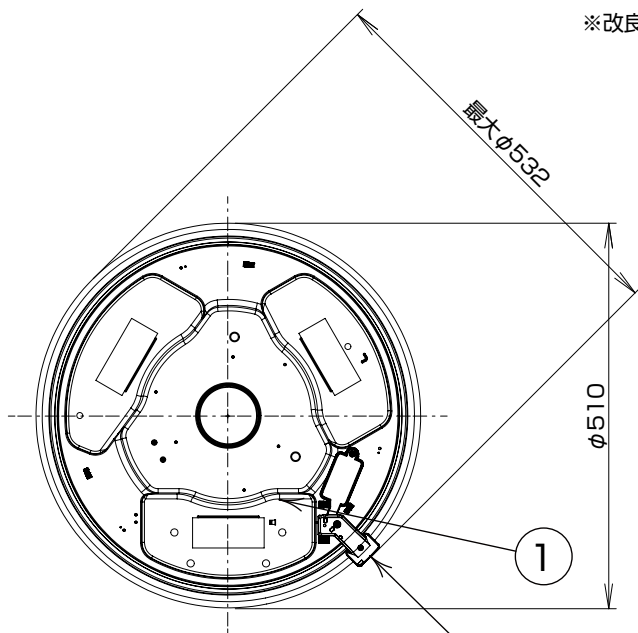

※改良の為、予告無く一部仕様変更する場合があります。ご了承下さい。

安全に関するご注意

- ・一般屋内用器具です。油煙や湯気が当たるような場所や浴室など湿気が多い場所や屋外で使用しないでください。火災、感電、故障の原因となります。
- ・この器具は水平天井取付専用です。傾斜天井には取付できません。器具の落下の原因となります。
- ・器具取付前に必ず配線器具の固定強度を確認ください。器具の落下の原因となります。
- ・調光機能が付いた壁スイッチの場合は、一般の入切用スイッチに交換してください。火災のおそれがあります。
- ・この器具の近くでは赤外線方式のリモコンが作動しない場合がございます。ご注意ください。
- ・LEDを直視しないでください。目の痛みの原因となることがあります。

※この器具には引掛シーリングボディは付属しておりません。

- ・結線の方法は引掛シーリング方式です。
- ・カバーの取付方法は、カバー回転着脱方式です。
- ・リモコン送信機 (2CH) 付
- ・ブルーススイッチ機能付
  全灯→メモリ点灯 (調光) →常夜灯点灯
- ・連続調光機能付 (100%~約10%)
- ・メモリー機能付
- ・LED常夜灯付
- ・家電コントロール機能搭載付 (専用アプリ「More Smart」対応)
- ・More Smart で家電を操作するには Wi-Fi 環境と端末 (スマートフォン・タブレット等) が必要です。
- ・本製品には Wi-Fi ルーター・端末は付属しておりませんので別途ご準備ください。
  (モバイルWi-Fiルーター、WEP方式、5GHz帯、一部機種種のWi-Fiルーターはご使用いただけません場合があります。)
- ・専用アプリ「More Smart」を端末にインストールしてください。
  ※アプリのインストール、利用は無料です。
- ・iOS 端末の場合 App Store で More Smart と検索
- ・Android 端末の場合 Google Play で More Smart と検索
  上記以外のOSでは動作しません。

More Smart

・More Smart の設定、操作に関しては、「More Smart 家電リモコン操作説明書」を下記のQRコードからご確認ください。

More Smart
家電リモコン操作説明書
QRコード

〔 本紙記載内容について 〕

※本紙に記載される会社名及びロゴ、製品名は各社の商標または登録商標です。
なお、本文中および図中では「™」、「®」マークは明記しておりません。

〔 使用上のご注意 〕

- ・LEDには多少のバラツキがありますので同一品番の製品であっても、製品ごとに発光色や明るさが異なる場合があります。ご了承下さい。
- ・周囲温度は5~35℃の範囲でご使用下さい。

定格電圧：AC100V
周波数：50/60Hz
消費電力：35.3W
色温度：6,700K
全光束：4,299lm
光源寿命：40,000時間

5	WiFiリモコンユニット	ABS	白色	技適番号	㊚ R 001-P01359		
4	アダプタ	PBT	LC-104NWH	2	カバー	アクリル	乳白色つや消し
3	リモコン送信機	ABS	TLR-003	1	本体	カラー鋼板 t0.4	内面/白色
仕様	入力電流0.36A	消費電力35.3W	図面測定不可	部番	部品名	材質・素材厚	備考

	LED	~8畳用	設計	大津	品名	型番
	器具質量	1.6kg	検閲	高橋		
					単色調光シーリング	RWX89058RF