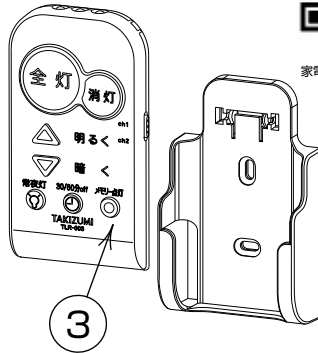

※改良の為、予告無く一部仕様変更する場合があります。ご了承下さい。

**安全に関するご注意**

- ・一般屋内用器具です。油煙や湯気が当たるような場所や浴室など湿気が多い場所や屋外で使用しないでください。火災、感電、故障の原因となります。
- ・この器具は水平天井取付専用です。傾斜天井には取付できません。器具の落下の原因となります。
- ・器具取付前に必ず配線器具の固定強度を確認ください。器具の落下の原因となります。
- ・調光機能が付いた壁スイッチの場合は、一般の入切用スイッチに交換してください。火災のおそれがあります。
- ・この器具の近くでは赤外線方式のリモコンが作動しない場合がございます。ご注意ください。
- ・LEDを直視しないでください。目の痛みの原因となることがあります。

※この器具には引掛シーリングボディは付属しておりません。

- ・結線の方法は引掛シーリング方式です。
- ・カバーの取付方法は、カバー回転着脱方式です。
- ・リモコン送信機 (2CH) 付
- ・ブルーススイッチ機能付  
全灯→メモリ点灯 (調光) →常夜灯点灯
- ・連続調光機能付 (100%~約10%)
- ・メモリー機能付
- ・LED常夜灯付
- ・家電コントロール機能搭載付 (専用アプリ「More Smart」対応)
- ・More Smart で家電を操作するには Wi-Fi 環境と端末 (スマートフォン・タブレット等) が必要です。
- ・本製品には Wi-Fi ルーター・端末は付属しておりませんので別途ご準備ください。  
(モバイルWi-Fiルーター、WEP方式、5GHz帯、一部機種種のWi-Fiルーターはご使用いただけません場合があります。)
- ・専用アプリ「More Smart」を端末にインストールしてください。  
※アプリのインストール、利用は無料です。
- ・iOS 端末の場合 App Store で More Smart と検索
- ・Android 端末の場合 Google Play で More Smart と検索  
上記以外のOSでは動作しません。

- ・LEDには多少のバラツキがありますので同一品番の製品であっても、製品ごとに発光色や明るさが異なる場合があります。ご了承下さい。
- ・周囲温度は5~35℃の範囲でご使用下さい。

定格電圧：AC100V  
周波数：50/60Hz  
消費電力：35.3W  
色温度：6,700K  
全光束：4,299lm  
光源寿命：40,000時間

5	WiFiリモコンユニット	ABS	白色	技適番号	㊚ R 001-P01359		
4	アダプタ	PBT	LC-104NWH	2	カバー	アクリル	乳白色つや消し
3	リモコン送信機	ABS	TLR-003	1	本体	カラー鋼板 t0.4	内面/白色
仕様	入力電流0.36A	消費電力35.3W	図面測定不可	部番	部品名	材質・素材厚	備考