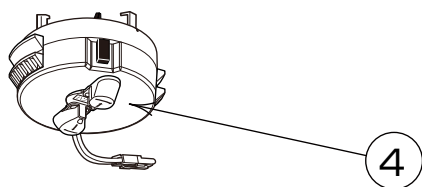

※改良の為、予告無く一部仕様変更する場合があります。ご了承下さい。

**安全に関するご注意**

- ・一般屋内用器具です。油煙や湯気が当たるような場所や浴室など湿気が多い場所や屋外で使用しないでください。火災、感電、故障の原因となります。
- ・この器具は水平天井取付専用です。傾斜天井には取付できません。器具の落下の原因となります。
- ・器具取付前に必ず配線器具の固定強度を確認ください。器具の落下の原因となります。
- ・調光機能が付いた壁スイッチの場合は、一般の入切用スイッチに交換してください。火災のおそれがあります。
- ・この器具の近くでは赤外線方式のリモコンが作動しない場合がございます。ご注意ください。
- ・LEDを直視しないでください。目の痛みの原因となることがあります。

※この器具には引掛シーリングボディは付属しておりません。

- ・結線の方法は引掛シーリング方式です。
- ・カバーの取付方法は、カバー回転着脱方式です。
- ・リモコン送信機 (2CH) 付
- ・ブルーススイッチ機能付  
全灯→メモリ点灯 (調光) →常夜灯点灯
- ・連続調光機能付 (100%~約10%)
- ・メモリー機能付
- ・LED常夜灯付
- ・家電コントロール機能搭載付 (専用アプリ「More Smart」対応)
- ・More Smart で家電を操作するには Wi-Fi 環境と端末 (スマートフォン・タブレット等) が必要です。
- ・本製品には Wi-Fi ルーター・端末は付属しておりませんので別途ご準備ください。  
(モバイルWi-Fiルーター、WEP方式、5GHz帯、一部機種種のWi-Fiルーターはご使用いただけません場合があります。)
- ・専用アプリ「More Smart」を端末にインストールしてください。  
※アプリのインストール、利用は無料です。
- ・iOS 端末の場合 App Store で More Smart と検索
- ・Android 端末の場合 Google Play で More Smart と検索  
上記以外のOSでは動作しません。