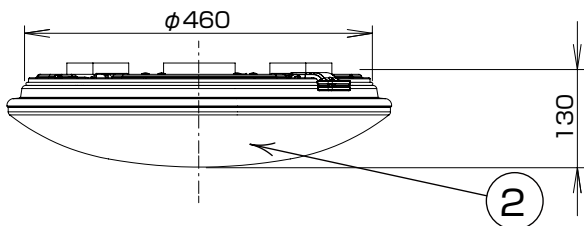

※改良の為、予告無く一部仕様変更する場合があります。ご了承下さい。

安全に関するご注意

- ・一般屋内用器具です。油煙や湯気が当たるような場所や浴室など湿気が多い場所や屋外で使用しないでください。火災、感電、故障の原因となります。
- ・この器具は水平天井取付専用です。傾斜天井には取付できません。器具の落下の原因となります。
- ・器具取付前に必ず配線器具の固定強度を確認ください。器具の落下の原因となります。
- ・調光機能が付いた壁スイッチの場合は、一般の入切用スイッチに交換してください。火災のおそれがあります。
- ・この器具の近くでは赤外線方式のリモコンが作動しない場合がございます。ご注意ください。
- ・LEDを直視しないでください。目の痛みの原因となることがあります。

※この器具には引掛シーリングボディは付属しておりません。

- ・結線の方法は引掛シーリング方式です。
- ・カバーの取付方法は、カバー回転着脱方式です。
- ・リモコン送信機 (2CH) 付
- ・ブルーススイッチ機能付
  全灯→メモリ点灯 (調光) →常夜灯点灯
- ・連続調光機能付 (100%~約10%)
- ・メモリー機能付
- ・LED常夜灯付
- ・家電コントロール機能搭載付 (専用アプリ「More Smart」対応)
- ・More Smart で家電を操作するには Wi-Fi 環境と端末 (スマートフォン・タブレット等) が必要です。
- ・本製品には Wi-Fi ルーター・端末は付属しておりませんので別途ご準備ください。
  (モバイルWi-Fiルーター、WEP方式、5GHz帯、一部機種種のWi-Fiルーターはご使用いただけません場合があります。)
- ・専用アプリ「More Smart」を端末にインストールしてください。
  ※アプリのインストール、利用は無料です。
- ・iOS 端末の場合 App Store で More Smart と検索
- ・Android 端末の場合 Google Play で More Smart と検索
  上記以外のOSでは動作しません。

More Smart

・More Smart の設定、操作に関しては、「More Smart 家電リモコン操作説明書」を下記のQRコードからご確認ください。

More Smart
家電リモコン操作説明書
QRコード

〔 本紙記載内容について 〕

※本紙に記載される会社名及びロゴ、製品名は各社の商標または登録商標です。
なお、本文中および図中では「™」、「®」マークは明記しておりません。

〔 使用上のご注意 〕

- ・LEDには多少のバラツキがありますので同一品番の製品であっても、製品ごとに発光色や明るさが異なる場合があります。ご了承下さい。
- ・周囲温度は5~35℃の範囲でご使用下さい。

定格電圧：AC100V
周波数：50/60Hz
消費電力：35.3W
色温度：6,700K
全光束：4,299lm
光源寿命：40,000時間

5	WiFiリモコンユニット	ABS	白色	技適番号	㊚ R 001-P01359		
4	アダプタ	PBT	LC-104NWH	2	カバー	アクリル	乳白色つや消し
3	リモコン送信機	ABS	TLR-003	1	本体	カラー鋼板 t0.4	内面/白色
仕様	入力電流0.36A	消費電力35.3W	図面測定不可	部番	部品名	材質・素材厚	備考

	LED	~8畳用	設計	大津	品名	型番
	器具質量	1.6kg	検閲	高橋		
					単色調光シーリング	RWX89058RF