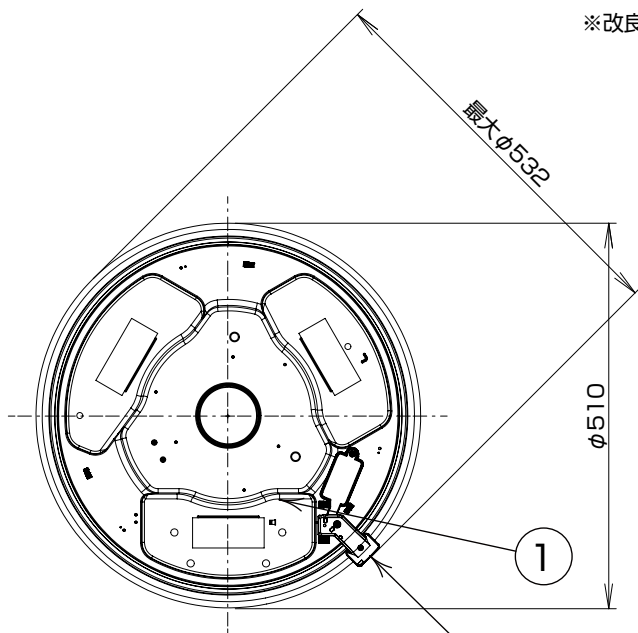

※改良の為、予告無く一部仕様変更する場合があります。ご了承下さい。