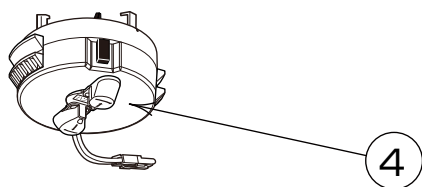

※改良の為、予告無く一部仕様変更する場合があります。ご了承下さい。

安全に関するご注意

- ・一般屋内用器具です。油煙や湯気が当たるような場所や浴室など湿気が多い場所や屋外で使用しないでください。火災、感電、故障の原因となります。
- ・この器具は水平天井取付専用です。傾斜天井には取付できません。器具の落下の原因となります。
- ・器具取付前に必ず配線器具の固定強度を確認ください。器具の落下の原因となります。
- ・調光機能が付いた壁スイッチの場合は、一般の入切用スイッチに交換してください。火災のおそれがあります。
- ・この器具の近くでは赤外線方式のリモコンが作動しない場合がございます。
- ・LEDを直視しないでください。目の痛みの原因となることがあります。

※この器具には引掛シーリングボディは付属しておりません。

- ・結線の方法は引掛シーリング方式です。
- ・カバーの取付方法は、カバー回転着脱方式です。
- ・リモコン送信機 (2CH) 付
- ・ブルレススイッチ機能付
全灯→メモリ点灯 (調光) →常夜灯点灯
- ・連続調光機能付 (100%~約10%)
- ・メモリー機能付
- ・LED常夜灯付
- ・家電コントロール機能搭載付 (専用アプリ「More Smart」対応)
- ・More Smart で家電を操作するには Wi-Fi 環境と端末 (スマートフォン・タブレット等) が必要です。
- ・本製品には Wi-Fi ルーター・端末は付属しておりませんので別途ご準備ください。
(モバイルWi-Fiルーター、WEP方式、5GHz帯、一部機種種のWi-Fiルーターはご使用いただけません場合があります。)
- ・専用アプリ「More Smart」を端末にインストールしてください。
※アプリのインストール、利用は無料です。
- ・iOS 端末の場合 App Store で More Smart と検索
- ・Android 端末の場合 Google Play で More Smart と検索
上記以外のOSでは動作しません。