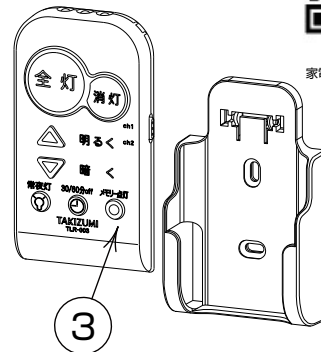

安全に関するご注意

- ・一般屋内用器具です。油煙や湯気が当たるような場所や浴室など湿気が多い場所や屋外で使用しないでください。火災、感電、故障の原因となります。
- ・この器具は水平天井取付専用です。傾斜天井には取付できません。器具の落下の原因となります。
- ・器具取付前に必ず配線器具の固定強度を確認ください。器具の落下の原因となります。
- ・調光機能が付いた壁スイッチの場合は、一般の入切用スイッチに交換してください。火災のおそれがあります。
- ・この器具の近くでは赤外線方式のリモコンが作動しない場合がございます。
- ・LEDを直視しないでください。目の痛みの原因となることがあります。

※この器具には引掛シーリングボディは付属しておりません。

- ・結線の方法は引掛シーリング方式です。
- ・カバーの取付方法は、カバー回転着脱方式です。
- ・リモコン送信機 (2CH) 付
- ・ブルレススイッチ機能付
  全灯→メモリ点灯 (調光) →常夜灯点灯
- ・連続調光機能付 (100%~約10%)
- ・メモリー機能付
- ・LED常夜灯付
- ・家電コントロール機能搭載付 (専用アプリ「More Smart」対応)
- ・More Smart で家電を操作するには Wi-Fi 環境と端末 (スマートフォン・タブレット等) が必要です。
- ・本製品には Wi-Fi ルーター・端末は付属しておりませんので別途ご準備ください。
  (モバイルWi-Fiルーター、WEP方式、5GHz帯、一部機種種のWi-Fiルーターはご使用いただけません場合があります。)
- ・専用アプリ「More Smart」を端末にインストールしてください。
  ※アプリのインストール、利用は無料です。
- ・iOS 端末の場合 App Store で More Smart と検索
- ・Android 端末の場合 Google Play で More Smart と検索
  上記以外のOSでは動作しません。

More Smart

- ・More Smart の設定、操作に関しては、「More Smart 家電リモコン操作説明書」を下記のQRコードからご確認ください。

More Smart
家電リモコン操作説明書
QRコード