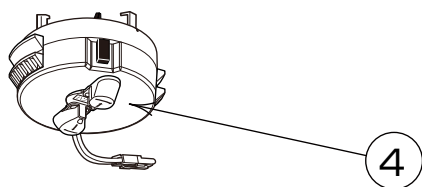

※改良の為、予告無く一部仕様変更する場合があります。ご了承下さい。

安全に関するご注意

- ・一般屋内用器具です。油煙や湯気が当たるような場所や浴室など湿気が多い場所や屋外で使用しないでください。火災、感電、故障の原因となります。
- ・この器具は水平天井取付専用です。傾斜天井には取付できません。器具の落下の原因となります。
- ・器具取付前に必ず配線器具の固定強度を確認ください。器具の落下の原因となります。
- ・調光機能が付いた壁スイッチの場合は、一般の入切用スイッチに交換してください。火災のおそれがあります。
- ・この器具の近くでは赤外線方式のリモコンが作動しない場合がございます。ご注意ください。
- ・LEDを直視しないでください。目の痛みの原因となることがあります。

※この器具には引掛シーリングボディは付属しておりません。

- ・結線の方法は引掛シーリング方式です。
- ・カバーの取付方法は、カバー回転着脱方式です。
- ・リモコン送信機 (2CH) 付
- ・ブルレススイッチ機能付
全灯→メモリ点灯 (調光・調色) →常夜灯メモリ点灯 (調光)
- ・連続調光機能付 (100%~約10%)
- ・連続調色機能付 (電球色3000K~昼光色6700K)
- ・メモリー機能付
- ・LED常夜灯5段階調光機能付
- ・家電コントロール機能搭載付 (専用アプリ「More Smart」対応)
- ・More Smart で家電を操作するには Wi-Fi 環境と端末 (スマートフォン・タブレット等) が必要です。
- ・本製品には Wi-Fi ルーター・端末は付属しておりませんので別途ご準備ください。
(モバイルWi-Fiルーター、WEP方式、5GHz帯、一部機種種のWi-Fiルーターはご使用いただけません場合があります。)
- ・専用アプリ「More Smart」を端末にインストールしてください。
※アプリのインストール、利用は無料です。
- ・iOS 端末の場合 App Store で More Smart と検索
- ・Android 端末の場合 Google Play で More Smart と検索
上記以外のOSでは動作しません。