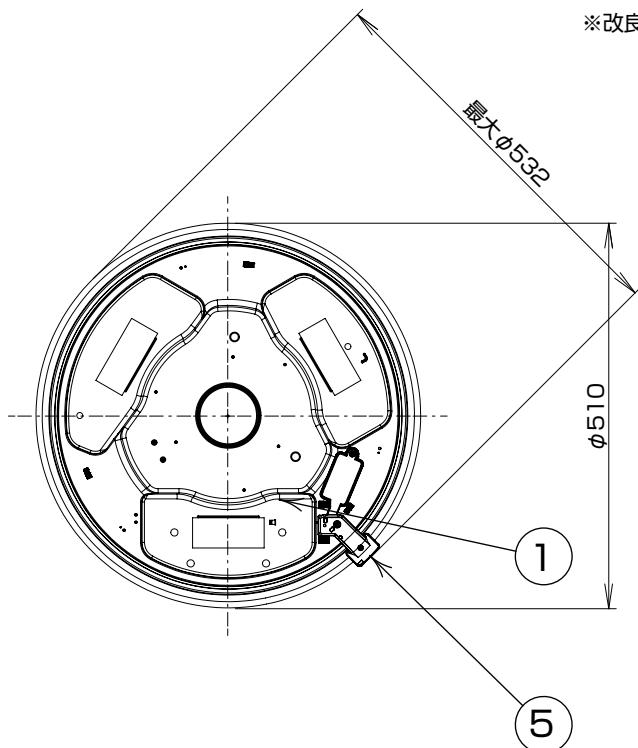

※改良の為、予告無く一部仕様変更する場合があります。ご了承下さい。