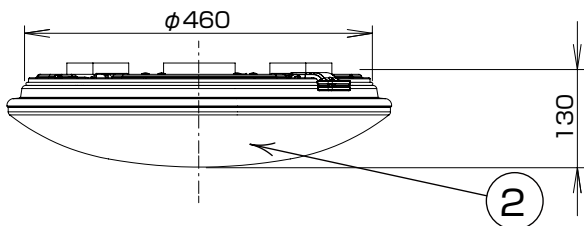

※改良の為、予告無く一部仕様変更する場合があります。ご了承下さい。