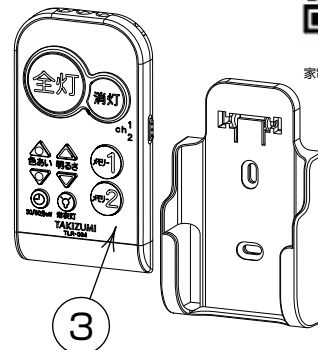

安全に関するご注意

- ・一般屋内用器具です。油煙や湯気が当たるような場所や浴室など湿気が多い場所や屋外で使用しないでください。火災、感電、故障の原因となります。
- ・この器具は水平天井取付専用です。傾斜天井には取付できません。器具の落下の原因となります。
- ・器具取付前に必ず配線器具の固定強度を確認ください。器具の落下の原因となります。
- ・調光機能が付いた壁スイッチの場合は、一般の入切用スイッチに交換してください。火災のおそれがあります。
- ・この器具の近くでは赤外線方式のリモコンが作動しない場合がございます。ご注意ください。
- ・LEDを直視しないでください。目の痛みの原因となることがあります。

※この器具には引掛シーリングボディは付属しておりません。

- ・結線の方法は引掛シーリング方式です。
- ・カバーの取付方法は、カバー回転着脱方式です。
- ・リモコン送信機 (2CH) 付
- ・ブルレススイッチ機能付
  全灯→メモリ点灯 (調光・調色) →常夜灯メモリ点灯 (調光)
- ・連続調光機能付 (100%~約10%)
- ・連続調色機能付 (電球色3000K~昼光色6700K)
- ・メモリー機能付
- ・LED常夜灯5段階調光機能付
- ・家電コントロール機能搭載付 (専用アプリ「More Smart」対応)
- ・More Smart で家電を操作するには Wi-Fi 環境と端末 (スマートフォン・タブレット等) が必要です。
- ・本製品には Wi-Fi ルーター・端末は付属しておりませんので別途ご準備ください。
  (モバイルWi-Fiルーター、WEP方式、5GHz帯、一部機種種のWi-Fiルーターはご使用いただけません場合があります。)
- ・専用アプリ「More Smart」を端末にインストールしてください。
  ※アプリのインストール、利用は無料です。
- ・iOS 端末の場合 App Store で More Smart と検索
- ・Android 端末の場合 Google Play で More Smart と検索
  上記以外のOSでは動作しません。

More Smart

・More Smart の設定、操作に関しては、「More Smart 家電リモコン操作説明書」を下記のQRコードからご確認ください。

More Smart
家電リモコン操作説明書
QRコード