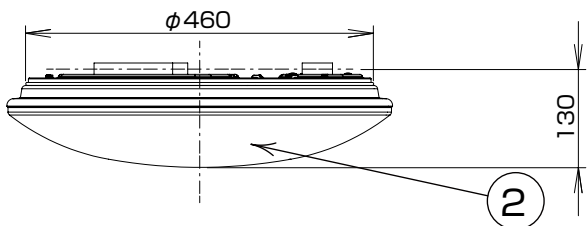

※改良の為、予告無く一部仕様変更する場合があります。ご了承下さい。

安全に関するご注意

- ・一般屋内用器具です。油煙や湯気が当たるような場所や浴室など湿気が多い場所や屋外で使用しないでください。火災、感電、故障の原因となります。
- ・この器具は水平天井取付専用です。傾斜天井には取付できません。器具の落下の原因となります。
- ・器具取付前に必ず配線器具の固定強度を確認ください。器具の落下の原因となります。
- ・調光機能が付いた壁スイッチの場合は、一般の入切用スイッチに交換してください。火災のおそれがあります。
- ・この器具の近くでは赤外線方式のリモコンが作動しない場合がございます。
- ・LEDを直視しないでください。目の痛みの原因となることがあります。

※この器具には引掛シーリングボディは付属しておりません。

- ・結線の方法は引掛シーリング方式です。
- ・カバーの取付方法は、カバー回転着脱方式です。
- ・リモコン送信機 (2CH) 付
- ・プルレススイッチ機能付
  全灯→メモリ点灯 (調光・調色) →常夜灯メモリ点灯 (調光)
- ・連続調光機能付 (100%~約10%)
- ・連続調色機能付 (電球色3000K~昼光色6700K)
- ・メモリー機能付
- ・LED常夜灯5段階調光機能付

〔 使用上のご注意 〕

- ・LEDには多少のバラツキがありますので同一品番の製品であっても、製品ごとに発光色や明るさが異なる場合があります。ご了承下さい。
- ・周囲温度は5~35℃の範囲でご使用下さい。

定格電圧：AC100V
周波数：50/60Hz
消費電力：33.5W
色温度：3,000~6,700K
全光束：4,000lm
光源寿命：40,000時間

4	アダプタ	PBT	LC-104NWH	2	カバー	アクリル	乳白色つや消し
3	リモコン送信機	ABS	TLR-004	1	本体	カラー鋼板 t0.4	内面/白色
仕様	入力電流0.34A	消費電力33.5W	図面測定不可	部番	部品名	材質・素材厚	備考

	LED	~8畳用	設計	大津	品名	型番
	器具質量	1.5kg	検閲	高橋		
					調光調色シーリング	GB89080RF