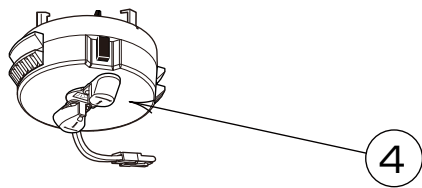

※改良の為、予告無く一部仕様変更する場合があります。ご了承下さい。

安全に関するご注意

- ・一般屋内用器具です。油煙や湯気が当たるような場所や浴室など湿気が多い場所や屋外で使用しないでください。火災、感電、故障の原因となります。
- ・この器具は水平天井取付専用です。傾斜天井には取付できません。器具の落下の原因となります。
- ・器具取付前に必ず配線器具の固定強度を確認ください。器具の落下の原因となります。
- ・調光機能が付いた壁スイッチの場合は、一般の入切用スイッチに交換してください。火災のおそれがあります。
- ・この器具の近くでは赤外線方式のリモコンが作動しない場合がございます。
- ・LEDを直視しないでください。目の痛みの原因となることがあります。

※この器具には引掛シーリングボディは付属しておりません。

- ・結線の方法は引掛シーリング方式です。
- ・カバーの取付方法は、カバー回転着脱方式です。
- ・リモコン送信機 (2CH) 付
- ・プルレススイッチ機能付  
全灯→メモリ点灯 (調光・調色) →常夜灯メモリ点灯 (調光)
- ・連続調光機能付 (100%~約10%)
- ・連続調色機能付 (電球色3000K~昼光色6700K)
- ・メモリー機能付
- ・LED常夜灯5段階調光機能付