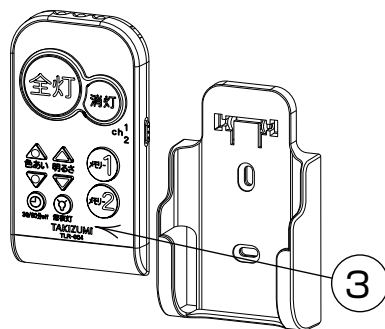

※改良の為、予告無く一部仕様変更する場合があります。ご了承下さい。

安全に関するご注意

- ・一般屋内用器具です。油煙や湯気が当たるような場所や浴室など湿気が多い場所や屋外で使用しないでください。火災、感電、故障の原因となります。
- ・この器具は水平天井取付専用です。傾斜天井には取付できません。器具の落下の原因となります。
- ・器具取付前に必ず配線器具の固定強度を確認ください。器具の落下の原因となります。
- ・調光機能が付いた壁スイッチの場合は、一般の入切用スイッチに交換してください。火災のおそれがあります。
- ・この器具の近くでは赤外線方式のリモコンが作動しない場合がございます。
- ・LEDを直視しないでください。目の痛みの原因となることがあります。

※この器具には引掛シーリングボディは付属しておりません。

- ・結線の方法は引掛シーリング方式です。
- ・カバーの取付方法は、カバー回転着脱方式です。
- ・リモコン送信機 (2CH) 付
- ・プルレススイッチ機能付  
全灯→メモリ点灯 (調光・調色) →常夜灯メモリ点灯 (調光)
- ・連続調光機能付 (100%~約10%)
- ・連続調色機能付 (電球色3000K~昼光色6700K)
- ・メモリー機能付
- ・LED常夜灯5段階調光機能付

〔 使用上のご注意 〕

- ・LEDには多少のバラツキがありますので同一品番の製品であっても、製品ごとに発光色や明るさが異なる場合があります。ご了承下さい。
- ・周囲温度は5~35℃の範囲でご使用下さい。

定格電圧：AC100V  
周波数：50/60Hz  
消費電力：33.5W  
色温度：3,000~6,700K  
全光束：4,000lm  
光源寿命：40,000時間

4	アダプタ	PBT	LC-104NWH	2	カバー	アクリル	乳白色つや消し
3	リモコン送信機	ABS	TLR-004	1	本体	カラー鋼板 t0.4	内面/白色
仕様	入力電流0.34A	消費電力33.5W	図面測定不可	部番	部品名	材質・素材厚	備考

	LED	~8畳用	設計	大津	品名	型番
	器具質量	1.5kg	検閲	高橋		
					調光調色シーリング	GB89080RF