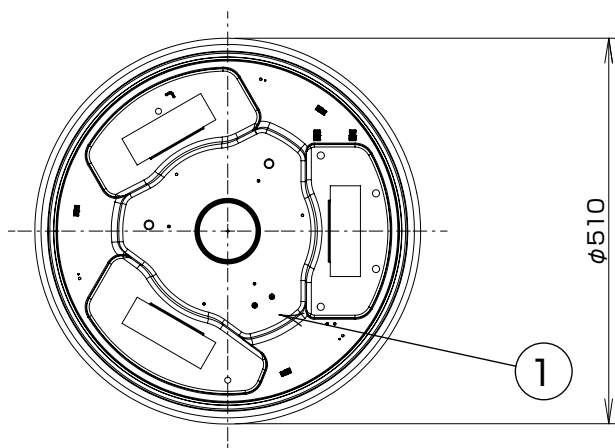

※改良の為、予告無く一部仕様変更する場合があります。ご了承下さい。

安全に関するご注意

- ・一般屋内用器具です。油煙や湯気が当たるような場所や浴室など湿気が多い場所や屋外で使用しないでください。火災、感電、故障の原因となります。
- ・この器具は水平天井取付専用です。傾斜天井には取付できません。器具の落下の原因となります。
- ・器具取付前に必ず配線器具の固定強度を確認ください。器具の落下の原因となります。
- ・調光機能が付いた壁スイッチの場合は、一般の入切用スイッチに交換してください。火災のおそれがあります。
- ・この器具の近くでは赤外線方式のリモコンが作動しない場合がございます。
- ・LEDを直視しないでください。目の痛みの原因となることがあります。

※この器具には引掛シーリングボディは付属しておりません。

- ・結線の方法は引掛シーリング方式です。
- ・カバーの取付方法は、カバー回転着脱方式です。
- ・リモコン送信機 (2CH) 付
- ・プルレススイッチ機能付  
全灯→メモリ点灯 (調光・調色) →常夜灯メモリ点灯 (調光)
- ・連続調光機能付 (100%~約10%)
- ・連続調色機能付 (電球色3000K~昼光色6700K)
- ・メモリー機能付
- ・LED常夜灯5段階調光機能付

	LED	~8畳用	設計	大津	品名	型番
	器具質量	1.5kg	検閲	高橋		
					調光調色シーリング	GB89080RF