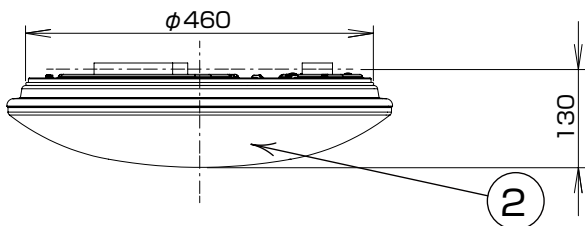

※改良の為、予告無く一部仕様変更する場合があります。ご了承下さい。

安全に関するご注意

- ・一般屋内用器具です。油煙や湯気が当たるような場所や浴室など湿度の多い場所や屋外で使用しないでください。火災、感電、故障の原因となります。
- ・この器具は水平天井取付専用です。傾斜天井には取付できません。器具の落下の原因となります。
- ・器具取付前に必ず配線器具の固定強度を確認ください。器具の落下の原因となります。
- ・調光機能が付いた壁スイッチの場合は、一般の入切用スイッチに交換してください。火災のおそれがあります。
- ・この器具の近くでは赤外線方式のリモコンが作動しない場合がございます。
- ・LEDを直視しないでください。目の痛みの原因となることがあります。

※この器具には引掛シーリングボディは付属しておりません。

- ・結線の方法は引掛シーリング方式です。
- ・カバーの取付方法は、カバー回転着脱方式です。
- ・リモコン送信機 (2CH) 付
- ・プルレススイッチ機能付
  全灯→メモリ点灯 (調光・調色) →常夜灯メモリ点灯 (調光)
- ・連続調光機能付 (100%~約10%)
- ・連続調色機能付 (電球色3000K~昼光色6700K)
- ・メモリー機能付
- ・LED常夜灯5段階調光機能付

〔 使用上のご注意 〕

- ・LEDには多少のバラツキがありますので同一品番の製品であっても、製品ごとに発光色や明るさが異なる場合があります。ご了承下さい。
- ・周囲温度は5~35℃の範囲でご使用下さい。

定格電圧：AC100V
周波数：50/60Hz
消費電力：27.8W
色温度：3,000~6,700K
全光束：3,200lm
光源寿命：40,000時間

4	アダプタ	PBT	LC-104NWH	2	カバー	アクリル	乳白色つや消し
3	リモコン送信機	ABS	TLR-004	1	本体	カラー鋼板 t0.4	内面/白色
仕様	入力電流0.28A	消費電力27.8W	図面測定不可	部番	部品名	材質・素材厚	備考

	LED	~6畳用	設計	大津	品名	型番
	器具質量	1.5kg	検閲	高橋		
					調光調色シーリング	GB69080RF