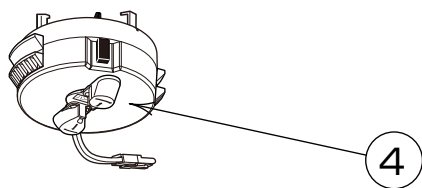

※改良の為、予告無く一部仕様変更する場合があります。ご了承下さい。

安全に関するご注意

- ・一般屋内用器具です。油煙や湯気が当たるような場所や浴室など湿度の多い場所や屋外で使用しないでください。火災、感電、故障の原因となります。
- ・この器具は水平天井取付専用です。傾斜天井には取付できません。器具の落下の原因となります。
- ・器具取付前に必ず配線器具の固定強度を確認ください。器具の落下の原因となります。
- ・調光機能が付いた壁スイッチの場合は、一般の入切用スイッチに交換してください。火災のおそれがあります。
- ・この器具の近くでは赤外線方式のリモコンが作動しない場合がございます。
- ・LEDを直視しないでください。目の痛みの原因となることがあります。

※この器具には引掛シーリングボディは付属しておりません。

- ・結線の方法は引掛シーリング方式です。
- ・カバーの取付方法は、カバー回転着脱方式です。
- ・リモコン送信機 (2CH) 付
- ・プルレススイッチ機能付
全灯→メモリ点灯 (調光・調色) →常夜灯メモリ点灯 (調光)
- ・連続調光機能付 (100%~約10%)
- ・連続調色機能付 (電球色3000K~昼光色6700K)
- ・メモリー機能付
- ・LED常夜灯5段階調光機能付