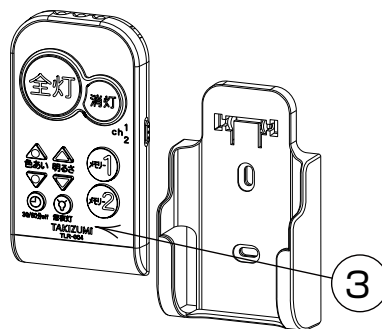

※改良の為、予告無く一部仕様変更する場合があります。ご了承下さい。

安全に関するご注意

- ・一般屋内用器具です。油煙や湯気が当たるような場所や浴室など湿度の多い場所や屋外で使用しないでください。火災、感電、故障の原因となります。
- ・この器具は水平天井取付専用です。傾斜天井には取付できません。器具の落下の原因となります。
- ・器具取付前に必ず配線器具の固定強度を確認ください。器具の落下の原因となります。
- ・調光機能が付いた壁スイッチの場合は、一般の入切用スイッチに交換してください。火災のおそれがあります。
- ・この器具の近くでは赤外線方式のリモコンが作動しない場合がございます。
- ・LEDを直視しないでください。目の痛みの原因となることがあります。

※この器具には引掛シーリングボディは付属しておりません。

- ・結線の方法は引掛シーリング方式です。
- ・カバーの取付方法は、カバー回転着脱方式です。
- ・リモコン送信機 (2CH) 付
- ・プルレススイッチ機能付
全灯→メモリ点灯 (調光・調色) →常夜灯メモリ点灯 (調光)
- ・連続調光機能付 (100%~約10%)
- ・連続調色機能付 (電球色3000K~昼光色6700K)
- ・メモリー機能付
- ・LED常夜灯5段階調光機能付

〔 使用上のご注意 〕

- ・LEDには多少のバラツキがありますので同一品番の製品であっても、製品ごとに発光色や明るさが異なる場合があります。ご了承下さい。
- ・周囲温度は5~35℃の範囲でご使用下さい。

定格電圧：AC100V
周波数：50/60Hz
消費電力：27.8W
色温度：3,000~6,700K
全光束：3,200lm
光源寿命：40,000時間

4	アダプタ	PBT	LC-104NWH	2	カバー	アクリル	乳白色つや消し
3	リモコン送信機	ABS	TLR-004	1	本体	カラー鋼板 t0.4	内面/白色
仕様	入力電流0.28A	消費電力27.8W	図面測定不可	部番	部品名	材質・素材厚	備考

	LED	~6畳用	設計	大津	品名	型番
	器具質量	1.5kg	検閲	高橋		
					調光調色シーリング	GB69080RF