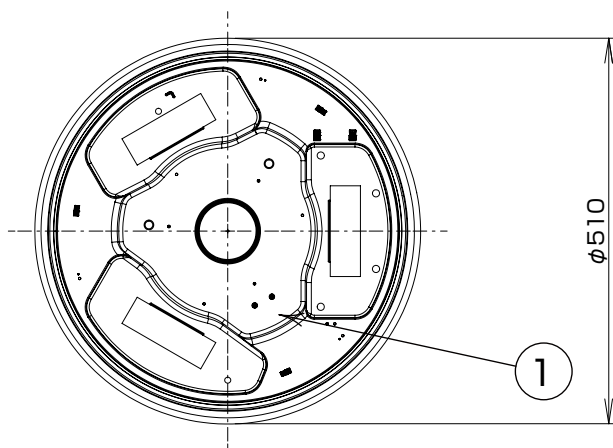

※改良の為、予告無く一部仕様変更する場合があります。ご了承下さい。

安全に関するご注意

- ・一般屋内用器具です。油煙や湯気が当たるような場所や浴室など湿度の多い場所や屋外で使用しないでください。火災、感電、故障の原因となります。
- ・この器具は水平天井取付専用です。傾斜天井には取付できません。器具の落下の原因となります。
- ・器具取付前に必ず配線器具の固定強度を確認ください。器具の落下の原因となります。
- ・調光機能が付いた壁スイッチの場合は、一般の入切用スイッチに交換してください。火災のおそれがあります。
- ・この器具の近くでは赤外線方式のリモコンが作動しない場合がございます。
- ・LEDを直視しないでください。目の痛みの原因となることがあります。

※この器具には引掛シーリングボディは付属しておりません。

- ・結線の方法は引掛シーリング方式です。
- ・カバーの取付方法は、カバー回転着脱方式です。
- ・リモコン送信機 (2CH) 付
- ・プルレススイッチ機能付
全灯→メモリ点灯 (調光・調色) →常夜灯メモリ点灯 (調光)
- ・連続調光機能付 (100%~約10%)
- ・連続調色機能付 (電球色3000K~昼光色6700K)
- ・メモリー機能付
- ・LED常夜灯5段階調光機能付

	LED	~6畳用	設計	大津	品名	型番
	器具質量	1.5kg	検閲	高橋		
					調光調色シーリング	GB69080RF