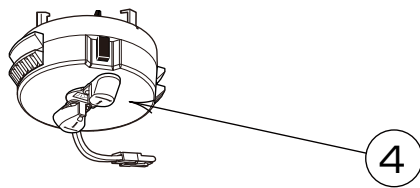

※改良の為、予告無く一部仕様変更する場合があります。ご了承下さい。

安全に関するご注意

- ・一般屋内用器具です。油煙や湯気が当たるような場所や浴室など湿気の多い場所や屋外で使用しないでください。火災、感電、故障の原因となります。
- ・この器具は水平天井取付専用です。傾斜天井には取付できません。器具の落下の原因となります。
- ・器具取付前に必ず配線器具の固定強度を確認ください。器具の落下の原因となります。
- ・調光機能が付いた壁スイッチの場合は、一般の入切用スイッチに交換してください。火災のおそれがあります。
- ・この器具の近くでは赤外線方式のリモコンが作動しない場合がございます。
- ・LEDを直視しないでください。目の痛みの原因となることがあります。

※この器具には引掛シーリングボディは付属しておりません。

- ・結線の方法は引掛シーリング方式です。
- ・カバーの取付方法は、カバー回転着脱方式です。
- ・リモコン送信機 (2CH) 付
- ・プルレススイッチ機能付
全灯→メモリ点灯 (調光・調色) →常夜灯メモリ点灯 (調光)
- ・連続調光機能付 (100%~約10%)
- ・連続調色機能付 (電球色3000K~昼光色6700K)
- ・メモリー機能付
- ・LED常夜灯5段階調光機能付