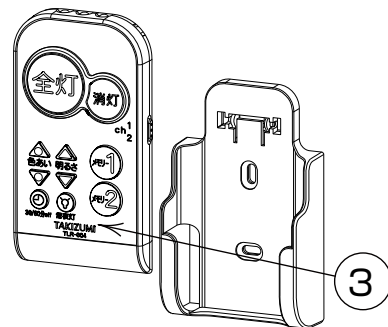

※改良の為、予告無く一部仕様変更する場合があります。ご了承下さい。

安全に関するご注意

- ・一般屋内用器具です。油煙や湯気が当たるような場所や浴室など湿気の多い場所や屋外で使用しないでください。火災、感電、故障の原因となります。
- ・この器具は水平天井取付専用です。傾斜天井には取付できません。器具の落下の原因となります。
- ・器具取付前に必ず配線器具の固定強度を確認ください。器具の落下の原因となります。
- ・調光機能が付いた壁スイッチの場合は、一般の入切用スイッチに交換してください。火災のおそれがあります。
- ・この器具の近くでは赤外線方式のリモコンが作動しない場合がございます。
- ・LEDを直視しないでください。目の痛みの原因となることがあります。

※この器具には引掛シーリングボディは付属しておりません。

- ・結線の方法は引掛シーリング方式です。
- ・カバーの取付方法は、カバー回転着脱方式です。
- ・リモコン送信機 (2CH) 付
- ・プルレススイッチ機能付
全灯→メモリ点灯 (調光・調色) →常夜灯メモリ点灯 (調光)
- ・連続調光機能付 (100%~約10%)
- ・連続調色機能付 (電球色3000K~昼光色6700K)
- ・メモリー機能付
- ・LED常夜灯5段階調光機能付

〔 使用上のご注意 〕

- ・LEDには多少のバラツキがありますので同一品番の製品であっても、製品ごとに発光色や明るさが異なる場合があります。ご了承下さい。
- ・周囲温度は5~35℃の範囲でご使用下さい。

定格電圧：AC100V
周波数：50/60Hz
消費電力：40.7W
色温度：3,000~6,700K
全光束：5,000lm
光源寿命：40,000時間

4	アダプタ	PBT	LC-104NWH	2	カバー	アクリル	乳白色つや消し
3	リモコン送信機	ABS	TLR-004	1	本体	カラー鋼板 t0.4	内面/白色
仕様	入力電流0.41A	消費電力40.7W	図面測定不可	部番	部品名	材質・素材厚	備考

	LED	~12畳用	設計	大津	品名	型番
	器具質量	1.5kg	検閲	高橋		
					調光調色シーリング	GB12980RF