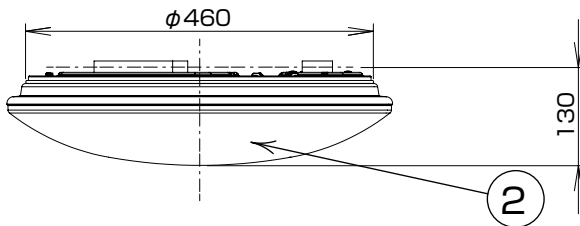

※改良の為、予告無く一部仕様変更する場合があります。ご了承下さい。

安全に関するご注意

- ・一般屋内用器具です。油煙や湯気が当たるような場所や浴室など湿気の多い場所や屋外で使用しないでください。火災、感電、故障の原因となります。
- ・この器具は水平天井取付専用です。傾斜天井には取付できません。器具の落下の原因となります。
- ・器具取付前に必ず配線器具の固定強度を確認ください。器具の落下の原因となります。
- ・調光機能が付いた壁スイッチの場合は、一般の入切用スイッチに交換してください。火災のおそれがあります。
- ・この器具の近くでは赤外線方式のリモコンが作動しない場合がございます。
- ・LEDを直視しないでください。目の痛みの原因となることがあります。

※この器具には引掛シーリングボディは付属しておりません。

- ・結線の方法は引掛シーリング方式です。
- ・カバーの取付方法は、カバー回転着脱方式です。
- ・リモコン送信機 (2CH) 付
- ・プルレススイッチ機能付
  全灯→メモリ点灯 (調光・調色) →常夜灯メモリ点灯 (調光)
- ・連続調光機能付 (100%~約10%)
- ・連続調色機能付 (電球色3000K~昼光色6700K)
- ・メモリー機能付
- ・LED常夜灯5段階調光機能付

〔 使用上のご注意 〕

- ・LEDには多少のバラツキがありますので同一品番の製品であっても、製品ごとに発光色や明るさが異なる場合があります。ご了承下さい。
- ・周囲温度は5~35℃の範囲でご使用下さい。

定格電圧：AC100V
周波数：50/60Hz
消費電力：40.7W
色温度：3,000~6,700K
全光束：5,000lm
光源寿命：40,000時間

4	アダプタ	PBT	LC-104NWH	2	カバー	アクリル	乳白色つや消し
3	リモコン送信機	ABS	TLR-004	1	本体	カラー鋼板 t0.4	内面/白色
仕様	入力電流0.41A	消費電力40.7W	図面測定不可	部番	部品名	材質・素材厚	備考

	LED	~12畳用	設計	大津	品名	型番
	器具質量	1.5kg	検閲	高橋		
					調光調色シーリング	GB12980RF