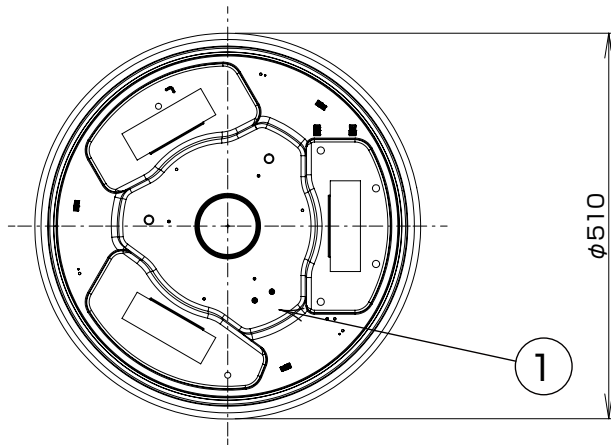

※改良の為、予告無く一部仕様変更する場合があります。ご了承下さい。

安全に関するご注意

- ・一般屋内用器具です。油煙や湯気が当たるような場所や浴室など湿気の多い場所や屋外で使用しないでください。火災、感電、故障の原因となります。
- ・この器具は水平天井取付専用です。傾斜天井には取付できません。器具の落下の原因となります。
- ・器具取付前に必ず配線器具の固定強度を確認ください。器具の落下の原因となります。
- ・調光機能が付いた壁スイッチの場合は、一般の入切用スイッチに交換してください。火災のおそれがあります。
- ・この器具の近くでは赤外線方式のリモコンが作動しない場合がございます。
- ・LEDを直視しないでください。目の痛みの原因となることがあります。

※この器具には引掛シーリングボディは付属しておりません。

- ・結線の方法は引掛シーリング方式です。
- ・カバーの取付方法は、カバー回転着脱方式です。
- ・リモコン送信機 (2CH) 付
- ・プルレススイッチ機能付
全灯→メモリ点灯 (調光・調色) →常夜灯メモリ点灯 (調光)
- ・連続調光機能付 (100%~約10%)
- ・連続調色機能付 (電球色3000K~昼光色6700K)
- ・メモリー機能付
- ・LED常夜灯5段階調光機能付

	LED	~12畳用	設計	大津	品名	型番
	器具質量	1.5kg	検閲	高橋		
					調光調色シーリング	GB12980RF