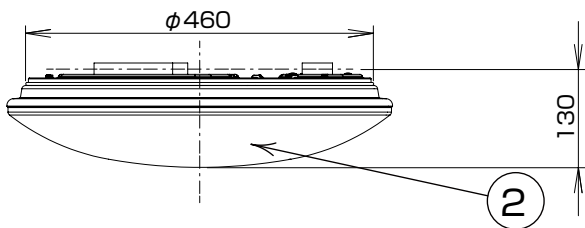

※改良の為、予告無く一部仕様変更する場合があります。ご了承下さい。

安全に関するご注意

- ・一般屋内用器具です。油煙や湯気が当たるような場所や浴室など湿気の多い場所や屋外で使用しないでください。火災、感電、故障の原因となります。
- ・この器具は水平天井取付専用です。傾斜天井には取付できません。器具の落下の原因となります。
- ・器具取付前に必ず配線器具の固定強度を確認ください。器具の落下の原因となります。
- ・調光機能が付いた壁スイッチの場合は、一般の入切用スイッチに交換してください。火災のおそれがあります。
- ・この器具の近くでは赤外線方式のリモコンが作動しない場合がございます。
- ・LEDを直視しないでください。目の痛みの原因となることがあります。

※この器具には引掛シーリングボディは付属しておりません。

- ・結線の方法は引掛シーリング方式です。
- ・カバーの取付方法は、カバー回転着脱方式です。
- ・リモコン送信機 (2CH) 付
- ・プルレススイッチ機能付
  全灯→メモリ点灯 (調光) →常夜灯点灯
- ・連続調光機能付 (100%~約10%)
- ・メモリー機能付
- ・LED常夜灯付

〔 使用上のご注意 〕

- ・LEDには多少のバラツキがありますので同一品番の製品であっても、製品ごとに発光色や明るさが異なる場合があります。ご了承下さい。
- ・周囲温度は5~35℃の範囲でご使用下さい。

定格電圧：AC100V
周波数：50/60Hz
消費電力：41.2W
色温度：6,700K
全光束：5,000lm
光源寿命：40,000時間

4	アダプタ	PBT	LC-104NWH	2	カバー	アクリル	乳白色つや消し
3	リモコン送信機	ABS	TLR-003	1	本体	カラー鋼板 t0.4	内面/白色
仕様	入力電流0.42A	消費電力41.2W	図面測定不可	部番	部品名	材質・素材厚	備考

	LED	~12畳用	設計	大津	品名	型番
	器具質量	1.5kg	検閲	高橋		
					単色調光シーリング	RB12979RF