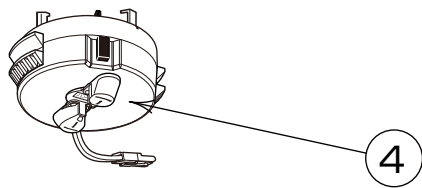

※改良の為、予告無く一部仕様変更する場合があります。ご了承下さい。

安全に関するご注意

- ・一般屋内用器具です。油煙や湯気が当たるような場所や浴室など湿気の多い場所や屋外で使用しないでください。火災、感電、故障の原因となります。
- ・この器具は水平天井取付専用です。傾斜天井には取付できません。器具の落下の原因となります。
- ・器具取付前に必ず配線器具の固定強度を確認ください。器具の落下の原因となります。
- ・調光機能が付いた壁スイッチの場合は、一般の入切用スイッチに交換してください。火災のおそれがあります。
- ・この器具の近くでは赤外線方式のリモコンが作動しない場合がございます。
- ・LEDを直視しないでください。目の痛みの原因となることがあります。

※この器具には引掛シーリングボディは付属しておりません。

- ・結線の方法は引掛シーリング方式です。
- ・カバーの取付方法は、カバー回転着脱方式です。
- ・リモコン送信機 (2CH) 付
- ・プルレススイッチ機能付
全灯→メモリ点灯 (調光) →常夜灯点灯
- ・連続調光機能付 (100%~約10%)
- ・メモリー機能付
- ・LED常夜灯付

〔 使用上のご注意 〕

- ・LEDには多少のバラツキがありますので同一品番の製品であっても、製品ごとに発光色や明るさが異なる場合があります。ご了承下さい。
- ・周囲温度は5~35℃の範囲でご使用下さい。