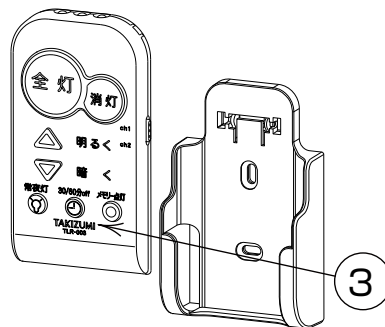

※改良の為、予告無く一部仕様変更する場合があります。ご了承下さい。

安全に関するご注意

- ・一般屋内用器具です。油煙や湯気が当たるような場所や浴室など湿気の多い場所や屋外で使用しないでください。火災、感電、故障の原因となります。
- ・この器具は水平天井取付専用です。傾斜天井には取付できません。器具の落下の原因となります。
- ・器具取付前に必ず配線器具の固定強度を確認ください。器具の落下の原因となります。
- ・調光機能が付いた壁スイッチの場合は、一般の入切用スイッチに交換してください。火災のおそれがあります。
- ・この器具の近くでは赤外線方式のリモコンが作動しない場合がございます。
- ・LEDを直視しないでください。目の痛みの原因となることがあります。

※この器具には引掛シーリングボディは付属しておりません。

- ・結線の方法は引掛シーリング方式です。
- ・カバーの取付方法は、カバー回転着脱方式です。
- ・リモコン送信機 (2CH) 付
- ・プルレススイッチ機能付
全灯→メモリ点灯 (調光) →常夜灯点灯
- ・連続調光機能付 (100%~約10%)
- ・メモリー機能付
- ・LED常夜灯付

〔 使用上のご注意 〕

- ・LEDには多少のバラツキがありますので同一品番の製品であっても、製品ごとに発光色や明るさが異なる場合があります。ご了承下さい。
- ・周囲温度は5~35℃の範囲でご使用下さい。

定格電圧：AC100V
周波数：50/60Hz
消費電力：41.2W
色温度：6,700K
全光束：5,000lm
光源寿命：40,000時間

4	アダプタ	PBT	LC-104NWH	2	カバー	アクリル	乳白色つや消し
3	リモコン送信機	ABS	TLR-003	1	本体	カラー鋼板 t0.4	内面/白色
仕様	入力電流0.42A	消費電力41.2W	図面測定不可	部番	部品名	材質・素材厚	備考

	LED	~12畳用	設計	大津	品名	型番
	器具質量	1.5kg	検閲	高橋		
					単色調光シーリング	RB12979RF