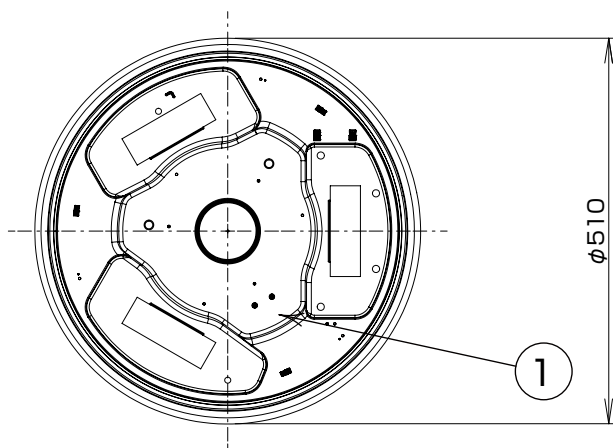

※改良の為、予告無く一部仕様変更する場合があります。ご了承下さい。

安全に関するご注意

- ・一般屋内用器具です。油煙や湯気が当たるような場所や浴室など湿気の多い場所や屋外で使用しないでください。火災、感電、故障の原因となります。
- ・この器具は水平天井取付専用です。傾斜天井には取付できません。器具の落下の原因となります。
- ・器具取付前に必ず配線器具の固定強度を確認ください。器具の落下の原因となります。
- ・調光機能が付いた壁スイッチの場合は、一般の入切用スイッチに交換してください。火災のおそれがあります。
- ・この器具の近くでは赤外線方式のリモコンが作動しない場合がございます。
- ・LEDを直視しないでください。目の痛みの原因となることがあります。

※この器具には引掛シーリングボディは付属しておりません。

- ・結線の方法は引掛シーリング方式です。
- ・カバーの取付方法は、カバー回転着脱方式です。
- ・リモコン送信機 (2CH) 付
- ・プルレススイッチ機能付
全灯→メモリ点灯 (調光) →常夜灯点灯
- ・連続調光機能付 (100%~約10%)
- ・メモリー機能付
- ・LED常夜灯付

〔 使用上のご注意 〕

- ・LEDには多少のバラツキがありますので同一品番の製品であっても、製品ごとに発光色や明るさが異なる場合があります。ご了承下さい。
- ・周囲温度は5~35℃の範囲でご使用下さい。

	LED	~12畳用	設計	大津	品名	型番
	器具質量	1.5kg	検閲	高橋		
					単色調光シーリング	RB12979RF