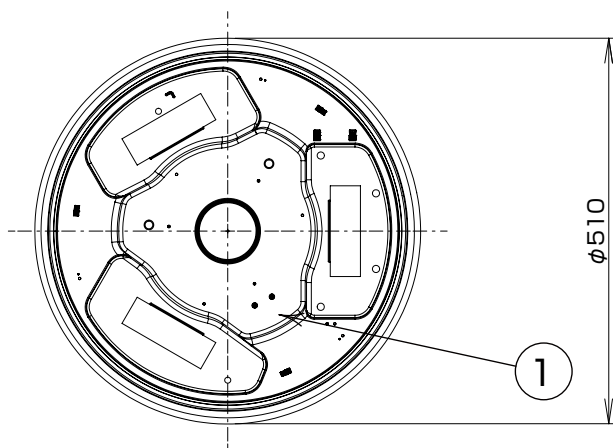

※改良の為、予告無く一部仕様変更する場合があります。ご了承下さい。

安全に関するご注意

- ・一般屋内用器具です。油煙や湯気が当たるような場所や浴室など湿気の多い場所や屋外で使用しないでください。火災、感電、故障の原因となります。
- ・この器具は水平天井取付専用です。傾斜天井には取付できません。器具の落下の原因となります。
- ・器具取付前に必ず配線器具の固定強度を確認ください。器具の落下の原因となります。
- ・調光機能が付いた壁スイッチの場合は、一般の入切用スイッチに交換してください。火災のおそれがあります。
- ・この器具の近くでは赤外線方式のリモコンが作動しない場合がございます。
- ・LEDを直視しないでください。目の痛みの原因となることがあります。

※この器具には引掛シーリングボディは付属しておりません。

- ・結線の方法は引掛シーリング方式です。
- ・カバーの取付方法は、カバー回転着脱方式です。
- ・リモコン送信機 (2CH) 付
- ・プルレススイッチ機能付
全灯→メモリ点灯 (調光) →常夜灯点灯
- ・連続調光機能付 (100%~約10%)
- ・メモリー機能付
- ・LED常夜灯付

〔 使用上のご注意 〕

- ・LEDには多少のバラツキがありますので同一品番の製品であっても、製品ごとに発光色や明るさが異なる場合があります。ご了承下さい。
- ・周囲温度は5~35℃の範囲でご使用下さい。

	LED	~8畳用	設計	大津	品名	型番
	器具質量	1.5kg	検閲	高橋		
					単色調光シーリング	RB89079RF