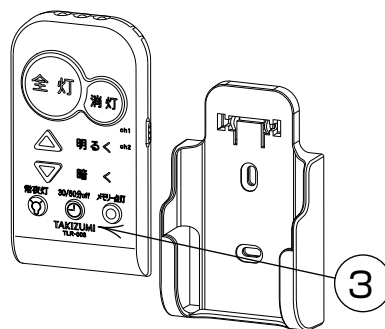

※改良の為、予告無く一部仕様変更する場合があります。ご了承下さい。

安全に関するご注意

- ・一般屋内用器具です。油煙や湯気が当たるような場所や浴室など湿気の多い場所や屋外で使用しないでください。火災、感電、故障の原因となります。
- ・この器具は水平天井取付専用です。傾斜天井には取付できません。器具の落下の原因となります。
- ・器具取付前に必ず配線器具の固定強度を確認ください。器具の落下の原因となります。
- ・調光機能が付いた壁スイッチの場合は、一般の入切用スイッチに交換してください。火災のおそれがあります。
- ・この器具の近くでは赤外線方式のリモコンが作動しない場合がございます。
- ・LEDを直視しないでください。目の痛みの原因となることがあります。

※この器具には引掛シーリングボディは付属しておりません。

- ・結線の方法は引掛シーリング方式です。
- ・カバーの取付方法は、カバー回転着脱方式です。
- ・リモコン送信機 (2CH) 付
- ・プルレススイッチ機能付
全灯→メモリ点灯 (調光) →常夜灯点灯
- ・連続調光機能付 (100%~約10%)
- ・メモリー機能付
- ・LED常夜灯付

〔 使用上のご注意 〕

- ・LEDには多少のバラツキがありますので同一品番の製品であっても、製品ごとに発光色や明るさが異なる場合があります。ご了承下さい。
- ・周囲温度は5~35℃の範囲でご使用下さい。

定格電圧：AC100V
周波数：50/60Hz
消費電力：33.2W
色温度：6,700K
全光束：4,000lm
光源寿命：40,000時間

4	アダプタ	PBT	LC-104NWH	2	カバー	アクリル	乳白色つや消し
3	リモコン送信機	ABS	TLR-003	1	本体	カラー鋼板 t0.4	内面/白色
仕様	入力電流0.34A	消費電力33.2W	図面測定不可	部番	部品名	材質・素材厚	備考

	LED	~8畳用	設計	大津	品名	型番
	器具質量	1.5kg	検閲	高橋		
					単色調光シーリング	RB89079RF