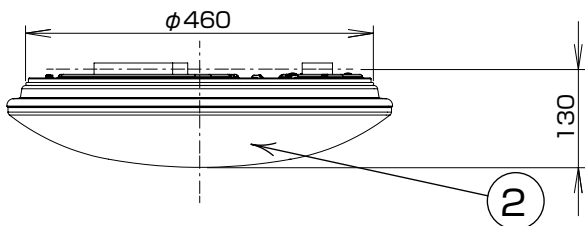

※改良の為、予告無く一部仕様変更する場合があります。ご了承下さい。

安全に関するご注意

- ・一般屋内用器具です。油煙や湯気が当たるような場所や浴室など湿気の多い場所や屋外で使用しないでください。火災、感電、故障の原因となります。
- ・この器具は水平天井取付専用です。傾斜天井には取付できません。器具の落下の原因となります。
- ・器具取付前に必ず配線器具の固定強度を確認ください。器具の落下の原因となります。
- ・調光機能が付いた壁スイッチの場合は、一般の入切用スイッチに交換してください。火災のおそれがあります。
- ・この器具の近くでは赤外線方式のリモコンが作動しない場合がございます。
- ・LEDを直視しないでください。目の痛みの原因となることがあります。

※この器具には引掛シーリングボディは付属しておりません。

- ・結線の方法は引掛シーリング方式です。
- ・カバーの取付方法は、カバー回転着脱方式です。
- ・リモコン送信機 (2CH) 付
- ・プルレススイッチ機能付
  全灯→メモリ点灯 (調光) →常夜灯点灯
- ・連続調光機能付 (100%~約10%)
- ・メモリー機能付
- ・LED常夜灯付

〔 使用上のご注意 〕

- ・LEDには多少のバラツキがありますので同一品番の製品であっても、製品ごとに発光色や明るさが異なる場合があります。ご了承下さい。
- ・周囲温度は5~35℃の範囲でご使用下さい。

定格電圧：AC100V
周波数：50/60Hz
消費電力：33.2W
色温度：6,700K
全光束：4,000lm
光源寿命：40,000時間

4	アダプタ	PBT	LC-104NWH	2	カバー	アクリル	乳白色つや消し
3	リモコン送信機	ABS	TLR-003	1	本体	カラー鋼板 t0.4	内面/白色
仕様	入力電流0.34A	消費電力33.2W	図面測定不可	部番	部品名	材質・素材厚	備考

	LED	~8畳用	設計	大津	品名	型番
	器具質量	1.5kg	検閲	高橋		
					単色調光シーリング	RB89079RF