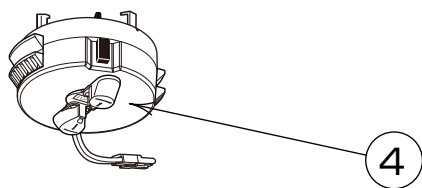

※改良の為、予告無く一部仕様変更する場合があります。ご了承下さい。

安全に関するご注意

- ・一般屋内用器具です。油煙や湯気が当たるような場所や浴室など湿気の多い場所や屋外で使用しないでください。火災、感電、故障の原因となります。
- ・この器具は水平天井取付専用です。傾斜天井には取付できません。器具の落下の原因となります。
- ・器具取付前に必ず配線器具の固定強度を確認ください。器具の落下の原因となります。
- ・調光機能が付いた壁スイッチの場合は、一般の入切用スイッチに交換してください。火災のおそれがあります。
- ・この器具の近くでは赤外線方式のリモコンが作動しない場合がございます。
- ・LEDを直視しないでください。目の痛みの原因となることがあります。

※この器具には引掛シーリングボディは付属しておりません。

- ・結線の方法は引掛シーリング方式です。
- ・カバーの取付方法は、カバー回転着脱方式です。
- ・リモコン送信機 (2CH) 付
- ・プルレススイッチ機能付
全灯→メモリ点灯 (調光) →常夜灯点灯
- ・連続調光機能付 (100%~約10%)
- ・メモリー機能付
- ・LED常夜灯付

〔 使用上のご注意 〕

- ・LEDには多少のバラツキがありますので同一品番の製品であっても、製品ごとに発光色や明るさが異なる場合があります。ご了承下さい。
- ・周囲温度は5~35℃の範囲でご使用下さい。